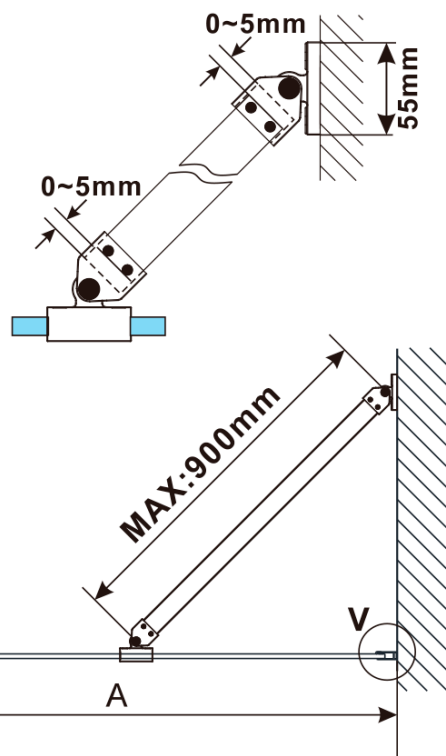

ESCA BLACK MATT jednodílná sprchová zástěna k instalaci ke stěně, kouřové sklo, 900 mm

Objednací kód: ES1290-02

Základní informace

Značka: Polysan

Série: ESCA

Rozměry

Výška: 2100 mm

Hloubka: 900 mm

Parametry

Barva profilu: Černá mat

Tvar: Jednostěnná pevná

Typ výplně: Kouřové sklo

Úprava skla: Antidrop

Tloušťka skla: 8 mm

Hmotnost / ks: 39.5 kg

Balení: 2 ks

Záruka: 2 roky

ESCA BLACK MATT jednodílná sprchová zástěna k instalaci ke stěně, kouřové sklo, 900 mm

Technický list

MODEL	A,mm
ES1070/ES1170/ES1270/ES1370/ES1570	690~705
ES1080/ES1180/ES1280/ES1380/ES1580	790~805
ES1090/ES1190/ES1290/ES1390/ES1590	890~905
ES1010/ES1110/ES1210/ES1310/ES1510	990~1005
ES1011/ES1111/ES1211/ES1311/ES1511	1090~1105
ES1012/ES1112/ES1212/ES1312/ES1512	1190~1205
ES1013/ES1113/ES1213/ES1313/ES1513	1290~1305
ES1014/ES1114/ES1214/ES1314/ES1514	1390~1405
ES1015/ES1115/ES1215/ES1315/ES1515	1490~1505

ESCA BLACK MATT jednodílná sprchová zástěna k instalaci ke stěně, kouřové sklo, 900 mm

MODEL	A,mm
ES1070/ES1170/ES1270/ES1370/ES1570	690~705
ES1080/ES1180/ES1280/ES1380/ES1580	790~805
ES1090/ES1190/ES1290/ES1390/ES1590	890~905
ES1010/ES1110/ES1210/ES1310/ES1510	990~1005
ES1011/ES1111/ES1211/ES1311/ES1511	1090~1105
ES1012/ES1112/ES1212/ES1312/ES1512	1190~1205