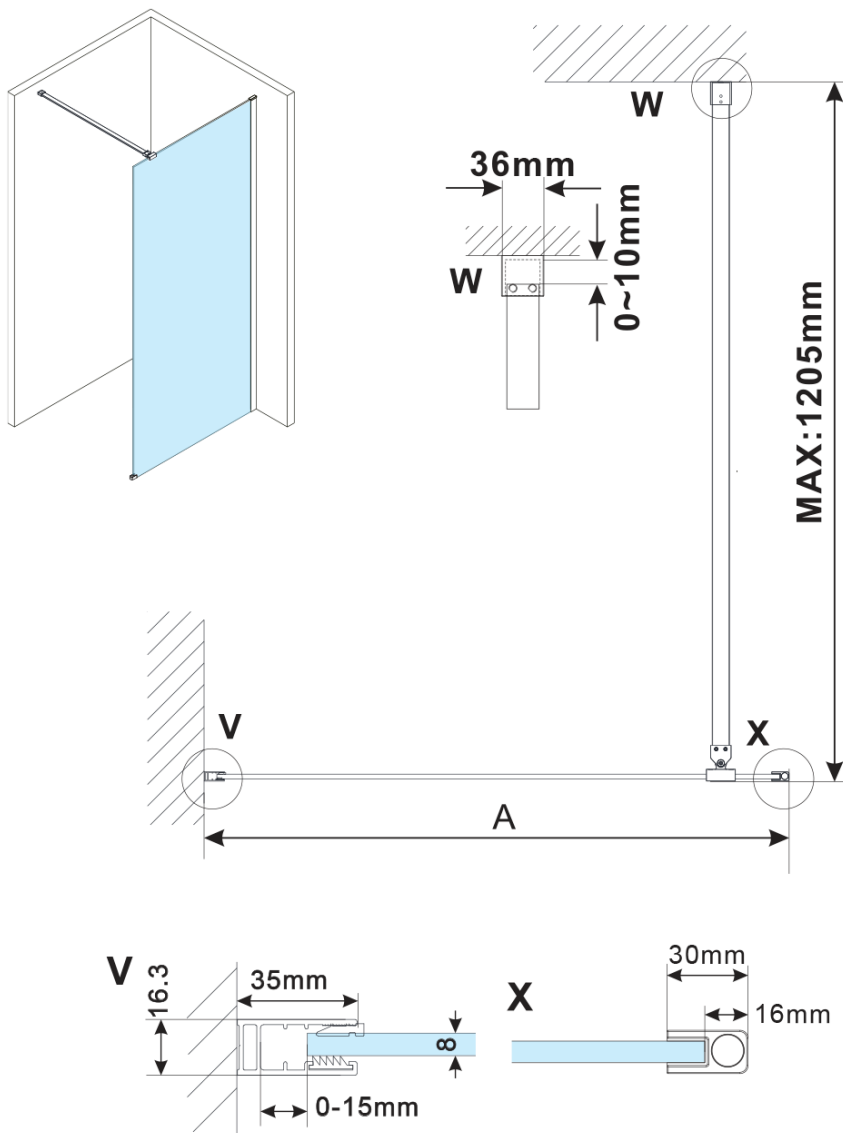

# ESCA BLACK MATT jednodílná sprchová zástěna k instalaci ke stěně, kouřové sklo, 1400 mm

Objednací kód: ES1214-02

## Rozměry

Výška: 2100 mm

Hloubka: 1400 mm

## Parametry

Barva profilu: Černá mat

Tvar: Jednostěnná pevná

Typ výplně: Kouřové sklo

Úprava skla: Antidrop

Tloušťka skla: 8 mm

Hmotnost / ks: 71.5 kg

Balení: 2 ks

Záruka: 2 roky

ESCA BLACK MATT jednodílná sprchová zástěna k instalaci ke stěně, kouřové sklo, 1400 mm

Technický list

MODEL	A,mm
ES1070/ES1170/ES1270/ES1370/ES1570	690~705
ES1080/ES1180/ES1280/ES1380/ES1580	790~805
ES1090/ES1190/ES1290/ES1390/ES1590	890~905
ES1010/ES1110/ES1210/ES1310/ES1510	990~1005
ES1011/ES1111/ES1211/ES1311/ES1511	1090~1105
ES1012/ES1112/ES1212/ES1312/ES1512	1190~1205
ES1013/ES1113/ES1213/ES1313/ES1513	1290~1305
ES1014/ES1114/ES1214/ES1314/ES1514	1390~1405
ES1015/ES1115/ES1215/ES1315/ES1515	1490~1505