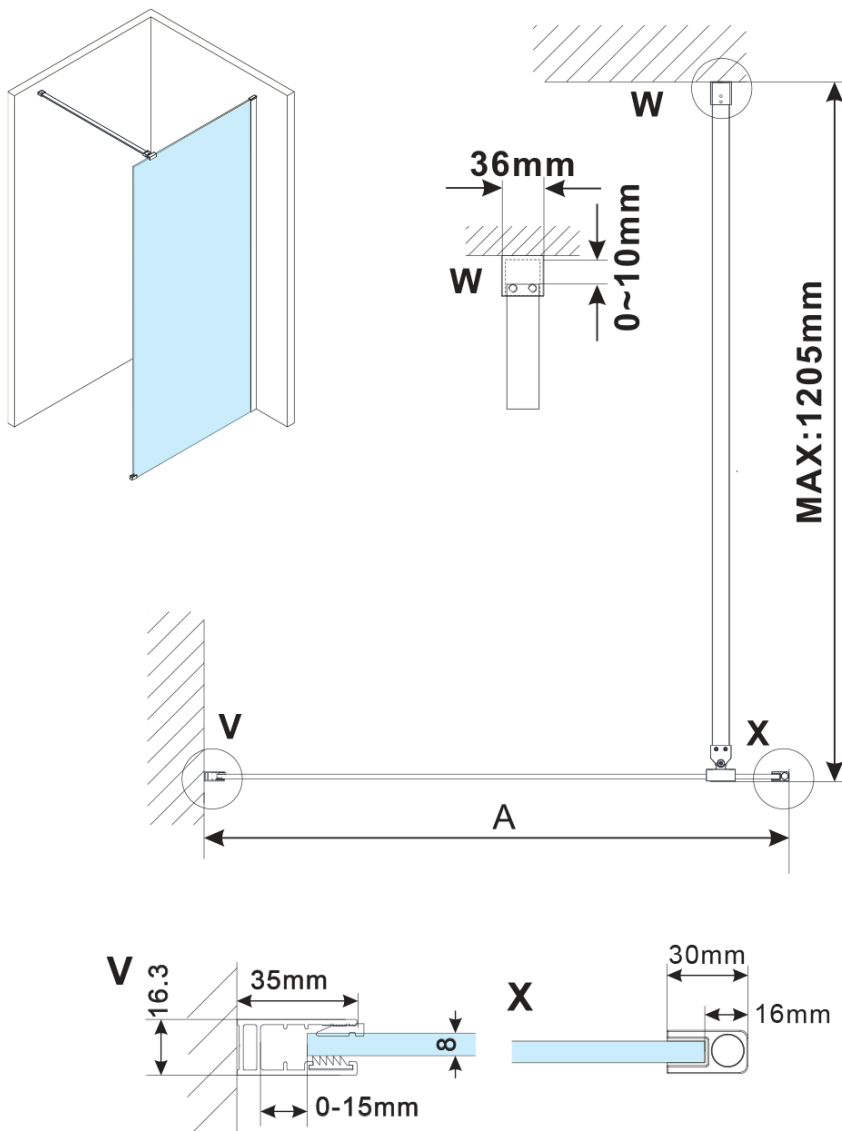

ESCA BLACK MATT jednodílná sprchová zástěna k instalaci ke stěně, kouřové sklo, 1400 mm

Objednací kód: ES1214-02

Základní informace

Značka: Polysan

Série: ESCA

Rozměry

Výška: 2100 mm

Hloubka: 1400 mm

Parametry

Barva profilu: Černá mat

Tvar: Jednostěnná pevná

Typ výplně: Kouřové sklo

Úprava skla: Antidrop

Tloušťka skla: 8 mm

Hmotnost / ks: 71.5 kg

Balení: 2 ks

Záruka: 2 roky

ESCA BLACK MATT jednodílná sprchová zástěna k instalaci ke stěně, kouřové sklo, 1400 mm

Technický list

MODEL	A,mm
ES1070/ES1170/ES1270/ES1370/ES1570	690~705
ES1080/ES1180/ES1280/ES1380/ES1580	790~805
ES1090/ES1190/ES1290/ES1390/ES1590	890~905
ES1010/ES1110/ES1210/ES1310/ES1510	990~1005
ES1011/ES1111/ES1211/ES1311/ES1511	1090~1105
ES1012/ES1112/ES1212/ES1312/ES1512	1190~1205
ES1013/ES1113/ES1213/ES1313/ES1513	1290~1305
ES1014/ES1114/ES1214/ES1314/ES1514	1390~1405
ES1015/ES1115/ES1215/ES1315/ES1515	1490~1505