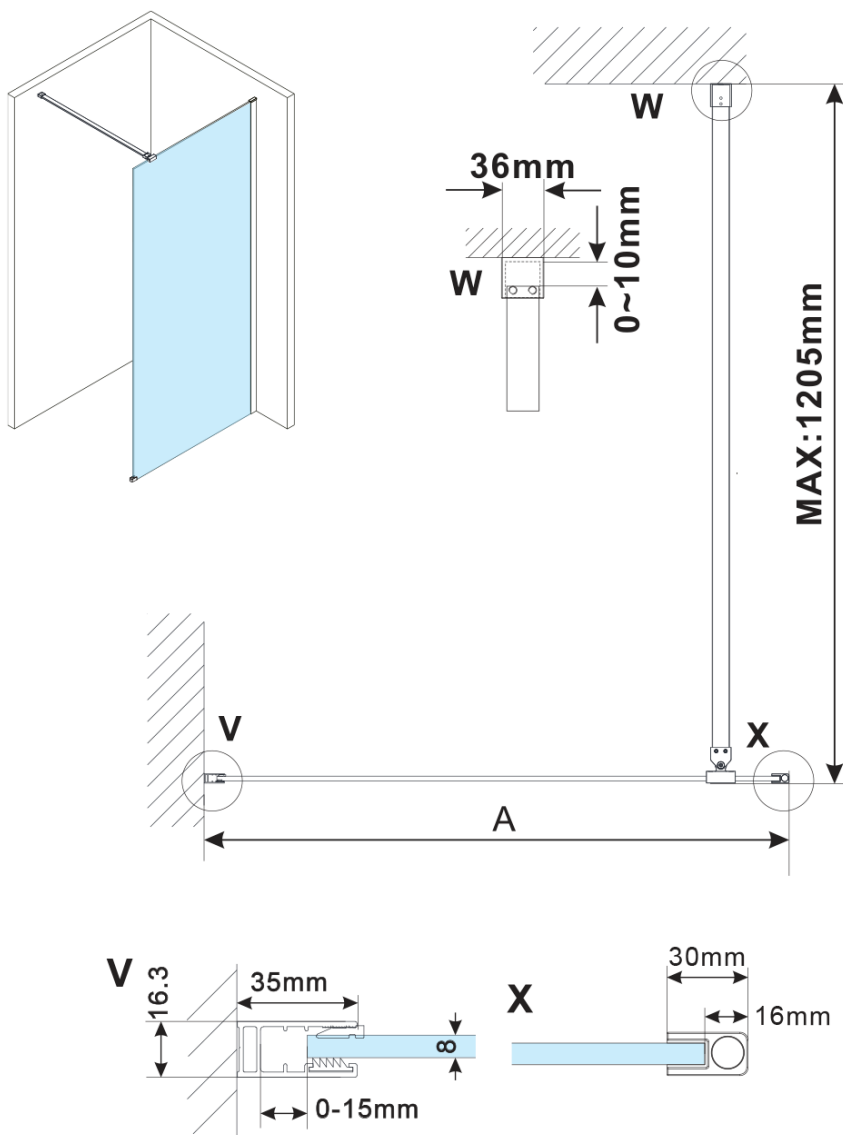

ESCA BLACK MATT jednodílná sprchová zástěna k instalaci ke stěně, kouřové sklo, 1300 mm

Objednací kód: ES1213-02

Základní informace

Značka: Polysan

Série: ESCA

Rozměry

Výška: 2100 mm

Hloubka: 1300 mm

Parametry

Barva profilu: Černá mat

Tvar: Jednostěnná pevná

Typ výplně: Kouřové sklo

Úprava skla: Antidrop

Tloušťka skla: 8 mm

Hmotnost / ks: 71.5 kg

Balení: 2 ks

Záruka: 2 roky

ESCA BLACK MATT jednodílná sprchová zástěna k instalaci ke stěně, kouřové sklo, 1300 mm

Technický list

MODEL	A,mm
ES1070/ES1170/ES1270/ES1370/ES1570	690~705
ES1080/ES1180/ES1280/ES1380/ES1580	790~805
ES1090/ES1190/ES1290/ES1390/ES1590	890~905
ES1010/ES1110/ES1210/ES1310/ES1510	990~1005
ES1011/ES1111/ES1211/ES1311/ES1511	1090~1105
ES1012/ES1112/ES1212/ES1312/ES1512	1190~1205
ES1013/ES1113/ES1213/ES1313/ES1513	1290~1305
ES1014/ES1114/ES1214/ES1314/ES1514	1390~1405
ES1015/ES1115/ES1215/ES1315/ES1515	1490~1505