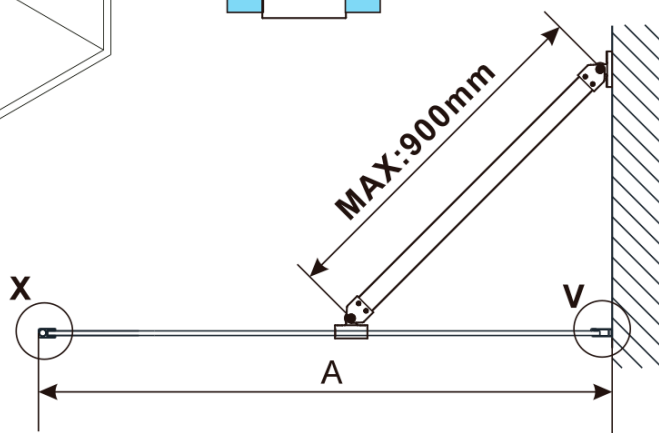

ESCA BLACK MATT jednodílná sprchová zástěna k instalaci ke stěně, kouřové sklo, 1200 mm

Objednací kód: ES1212-02

Základní informace

Značka: Polysan

Série: ESCA

Rozměry

Výška: 2100 mm

Hloubka: 1200 mm

Parametry

Barva profilu: Černá mat

Tvar: Jednostěnná pevná

Typ výplně: Kouřové sklo

Úprava skla: Antidrop

Tloušťka skla: 8 mm

Hmotnost / ks: 66.5 kg

Balení: 2 ks

Záruka: 2 roky

ESCA BLACK MATT jednodílná sprchová zástěna k instalaci ke stěně, kouřové sklo, 1200 mm

Technický list

MODEL	A,mm
ES1070/ES1170/ES1270/ES1370/ES1570	690~705
ES1080/ES1180/ES1280/ES1380/ES1580	790~805
ES1090/ES1190/ES1290/ES1390/ES1590	890~905
ES1010/ES1110/ES1210/ES1310/ES1510	990~1005
ES1011/ES1111/ES1211/ES1311/ES1511	1090~1105
ES1012/ES1112/ES1212/ES1312/ES1512	1190~1205
ES1013/ES1113/ES1213/ES1313/ES1513	1290~1305
ES1014/ES1114/ES1214/ES1314/ES1514	1390~1405
ES1015/ES1115/ES1215/ES1315/ES1515	1490~1505

ESCA BLACK MATT jednodílná sprchová zástěna k instalaci ke stěně, kouřové sklo, 1200 mm

MODEL	A,mm
ES1070/ES1170/ES1270/ES1370/ES1570	690~705
ES1080/ES1180/ES1280/ES1380/ES1580	790~805
ES1090/ES1190/ES1290/ES1390/ES1590	890~905
ES1010/ES1110/ES1210/ES1310/ES1510	990~1005
ES1011/ES1111/ES1211/ES1311/ES1511	1090~1105
ES1012/ES1112/ES1212/ES1312/ES1512	1190~1205