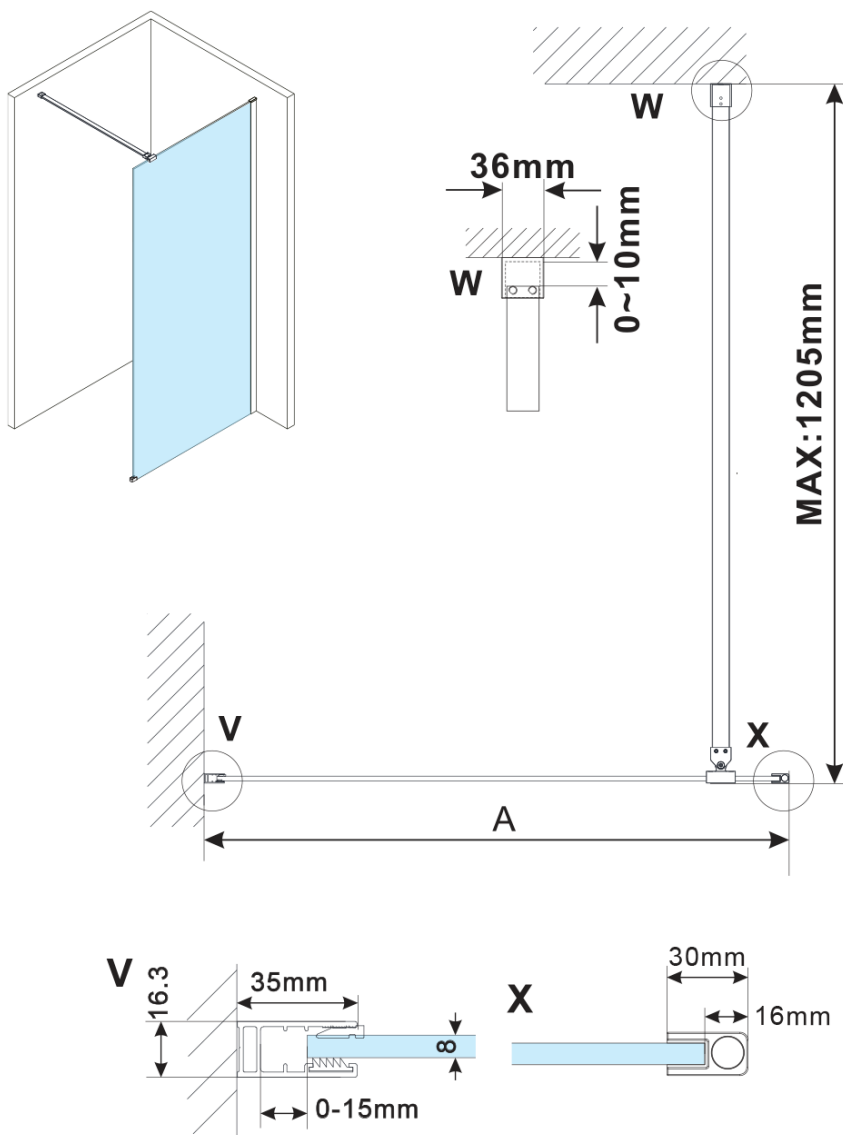

ESCA BLACK MATT jednodílná sprchová zástěna k instalaci ke stěně, kouřové sklo, 1100 mm

Objednací kód: ES1211-02

Základní informace

Značka: Polysan

Série: ESCA

Rozměry

Výška: 2100 mm

Hloubka: 1100 mm

Parametry

Barva profilu: Černá mat

Tvar: Jednostěnná pevná

Typ výplně: Kouřové sklo

Úprava skla: Antidrop

Tloušťka skla: 8 mm

Hmotnost / ks: 58.5 kg

Balení: 2 ks

Záruka: 2 roky

ESCA BLACK MATT jednodílná sprchová zástěna k instalaci ke stěně, kouřové sklo, 1100 mm

Technický list

| MODEL | A,mm |
|------------------------------------|-----------|
| ES1070/ES1170/ES1270/ES1370/ES1570 | 690~705 |
| ES1080/ES1180/ES1280/ES1380/ES1580 | 790~805 |
| ES1090/ES1190/ES1290/ES1390/ES1590 | 890~905 |
| ES1010/ES1110/ES1210/ES1310/ES1510 | 990~1005 |
| ES1011/ES1111/ES1211/ES1311/ES1511 | 1090~1105 |
| ES1012/ES1112/ES1212/ES1312/ES1512 | 1190~1205 |
| ES1013/ES1113/ES1213/ES1313/ES1513 | 1290~1305 |
| ES1014/ES1114/ES1214/ES1314/ES1514 | 1390~1405 |
| ES1015/ES1115/ES1215/ES1315/ES1515 | 1490~1505 |

ESCA BLACK MATT jednodílná sprchová zástěna k instalaci ke stěně, kouřové sklo, 1100 mm

| MODEL | A,mm |
|------------------------------------|-----------|
| ES1070/ES1170/ES1270/ES1370/ES1570 | 690~705 |
| ES1080/ES1180/ES1280/ES1380/ES1580 | 790~805 |
| ES1090/ES1190/ES1290/ES1390/ES1590 | 890~905 |
| ES1010/ES1110/ES1210/ES1310/ES1510 | 990~1005 |
| ES1011/ES1111/ES1211/ES1311/ES1511 | 1090~1105 |
| ES1012/ES1112/ES1212/ES1312/ES1512 | 1190~1205 |