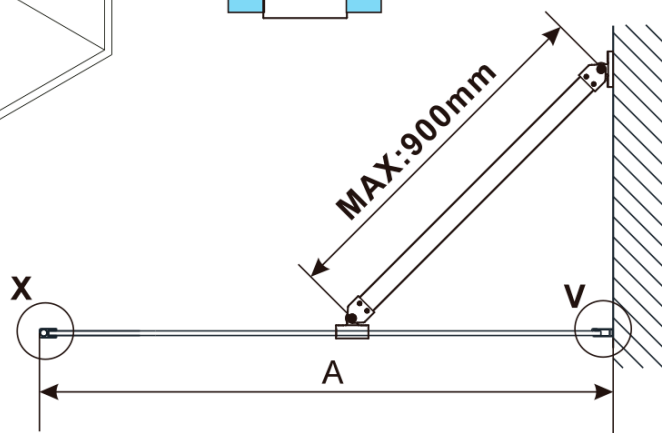

ESCA BLACK MATT jednodílná sprchová zástěna k instalaci ke stěně, kouřové sklo, 1100 mm

Objednací kód: ES1211-02

Základní informace

Značka: Polysan

Série: ESCA

Rozměry

Výška: 2100 mm

Hloubka: 1100 mm

Parametry

Barva profilu: Černá mat

Tvar: Jednostěnná pevná

Typ výplně: Kouřové sklo

Úprava skla: Antidrop

Tloušťka skla: 8 mm

Hmotnost / ks: 58.5 kg

Balení: 2 ks

Záruka: 2 roky

ESCA BLACK MATT jednodílná sprchová zástěna k instalaci ke stěně, kouřové sklo, 1100 mm

Technický list

| MODEL | A,mm |
|------------------------------------|-----------|
| ES1070/ES1170/ES1270/ES1370/ES1570 | 690~705 |
| ES1080/ES1180/ES1280/ES1380/ES1580 | 790~805 |
| ES1090/ES1190/ES1290/ES1390/ES1590 | 890~905 |
| ES1010/ES1110/ES1210/ES1310/ES1510 | 990~1005 |
| ES1011/ES1111/ES1211/ES1311/ES1511 | 1090~1105 |
| ES1012/ES1112/ES1212/ES1312/ES1512 | 1190~1205 |
| ES1013/ES1113/ES1213/ES1313/ES1513 | 1290~1305 |
| ES1014/ES1114/ES1214/ES1314/ES1514 | 1390~1405 |
| ES1015/ES1115/ES1215/ES1315/ES1515 | 1490~1505 |

ESCA BLACK MATT jednodílná sprchová zástěna k instalaci ke stěně, kouřové sklo, 1100 mm

| MODEL | A,mm |
|------------------------------------|-----------|
| ES1070/ES1170/ES1270/ES1370/ES1570 | 690~705 |
| ES1080/ES1180/ES1280/ES1380/ES1580 | 790~805 |
| ES1090/ES1190/ES1290/ES1390/ES1590 | 890~905 |
| ES1010/ES1110/ES1210/ES1310/ES1510 | 990~1005 |
| ES1011/ES1111/ES1211/ES1311/ES1511 | 1090~1105 |
| ES1012/ES1112/ES1212/ES1312/ES1512 | 1190~1205 |