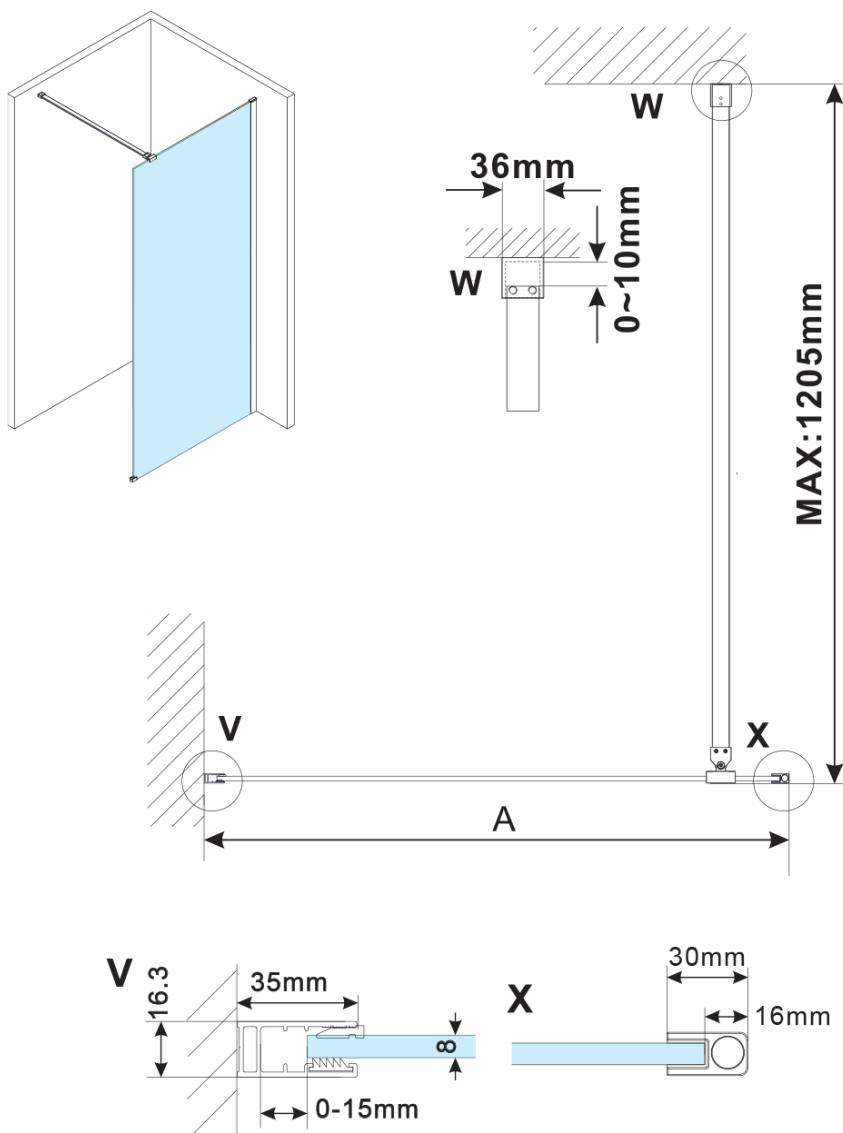

## Rozměry

Výška: 2100 mm

Hloubka: 1000 mm

## Parametry

Barva profilu: Černá mat

Tvar: Jednostěnná pevná

Typ výplně: Kouřové sklo

Úprava skla: Antidrop

Tloušťka skla: 8 mm

Hmotnost / ks: 45.5 kg

Balení: 2 ks

Záruka: 2 roky

ESCA BLACK MATT jednodílná sprchová zástěna k instalaci ke stěně, kouřové sklo, 1000 mm

Technický list

MODEL	A,mm
ES1070/ES1170/ES1270/ES1370/ES1570	690~705
ES1080/ES1180/ES1280/ES1380/ES1580	790~805
ES1090/ES1190/ES1290/ES1390/ES1590	890~905
ES1010/ES1110/ES1210/ES1310/ES1510	990~1005
ES1011/ES1111/ES1211/ES1311/ES1511	1090~1105
ES1012/ES1112/ES1212/ES1312/ES1512	1190~1205
ES1013/ES1113/ES1213/ES1313/ES1513	1290~1305
ES1014/ES1114/ES1214/ES1314/ES1514	1390~1405
ES1015/ES1115/ES1215/ES1315/ES1515	1490~1505

ESCA BLACK MATT jednodílná sprchová zástěna k instalaci ke stěně, kouřové sklo, 1000 mm

MODEL	A,mm
ES1070/ES1170/ES1270/ES1370/ES1570	690~705
ES1080/ES1180/ES1280/ES1380/ES1580	790~805
ES1090/ES1190/ES1290/ES1390/ES1590	890~905
ES1010/ES1110/ES1210/ES1310/ES1510	990~1005
ES1011/ES1111/ES1211/ES1311/ES1511	1090~1105
ES1012/ES1112/ES1212/ES1312/ES1512	1190~1205