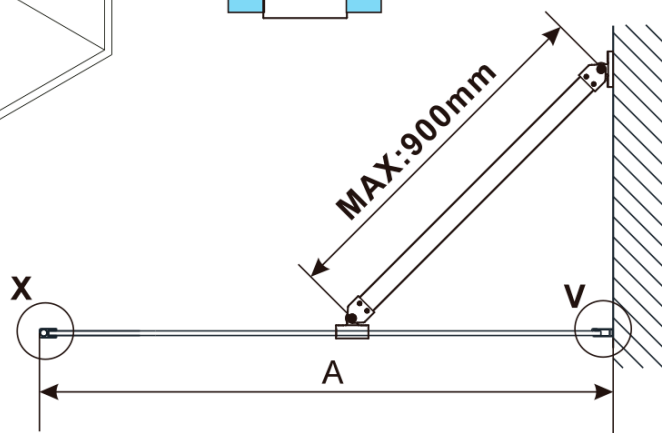

ESCA BLACK MATT jednodílná sprchová zástěna k instalaci ke stěně, kouřové sklo, 1000 mm

Objednací kód: ES1210-02

Základní informace

Značka: Polysan

Série: ESCA

Rozměry

Výška: 2100 mm

Hloubka: 1000 mm

Parametry

Barva profilu: Černá mat

Tvar: Jednostěnná pevná

Typ výplně: Kouřové sklo

Úprava skla: Antidrop

Tloušťka skla: 8 mm

Hmotnost / ks: 45.5 kg

Balení: 2 ks

Záruka: 2 roky

ESCA BLACK MATT jednodílná sprchová zástěna k instalaci ke stěně, kouřové sklo, 1000 mm

Technický list

MODEL	A,mm
ES1070/ES1170/ES1270/ES1370/ES1570	690~705
ES1080/ES1180/ES1280/ES1380/ES1580	790~805
ES1090/ES1190/ES1290/ES1390/ES1590	890~905
ES1010/ES1110/ES1210/ES1310/ES1510	990~1005
ES1011/ES1111/ES1211/ES1311/ES1511	1090~1105
ES1012/ES1112/ES1212/ES1312/ES1512	1190~1205
ES1013/ES1113/ES1213/ES1313/ES1513	1290~1305
ES1014/ES1114/ES1214/ES1314/ES1514	1390~1405
ES1015/ES1115/ES1215/ES1315/ES1515	1490~1505

ESCA BLACK MATT jednodílná sprchová zástěna k instalaci ke stěně, kouřové sklo, 1000 mm

MODEL	A,mm
ES1070/ES1170/ES1270/ES1370/ES1570	690~705
ES1080/ES1180/ES1280/ES1380/ES1580	790~805
ES1090/ES1190/ES1290/ES1390/ES1590	890~905
ES1010/ES1110/ES1210/ES1310/ES1510	990~1005
ES1011/ES1111/ES1211/ES1311/ES1511	1090~1105
ES1012/ES1112/ES1212/ES1312/ES1512	1190~1205