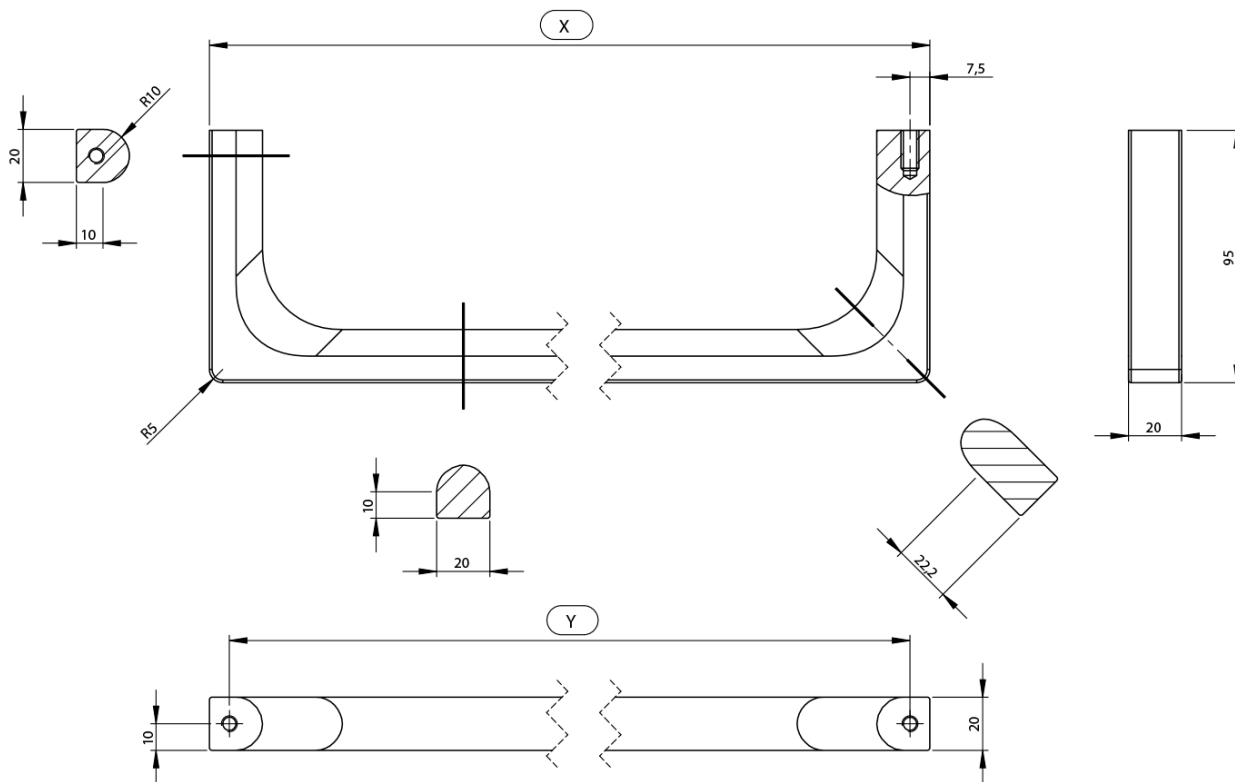

### Rozměry

Délka: 700 mm

### Parametry

Barva: Chrom  
Hmotnost / ks: 0.9 kg  
Balení: 1 ks  
Záruka: 2 roky

Technický list

Varianta	X [mm]	Y [mm]
PANB120	1130	1115
PANB100	945	930
PANB80	745	730
PANB70	638	623
PANB60	548	533
PANB52	465	450
PANB50	438	423
PANB40	365	350
PANB36	330	315