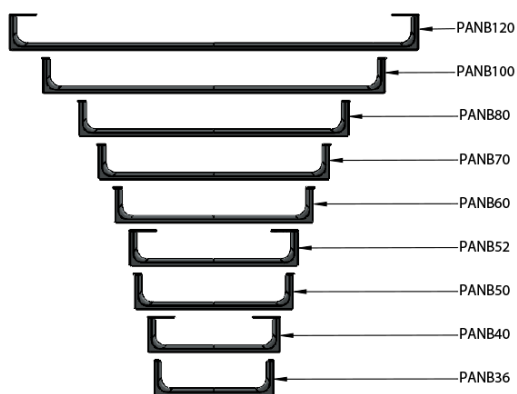

### Rozměry

Délka: 700 mm

### Parametry

Barva: Chrom  
Hmotnost / ks: 0.9 kg  
Balení: 1 ks  
Záruka: 2 roky

Technický list

Varianta	X [mm]	Y [mm]
PANB120	1130	1115
PANB100	945	930
PANB80	745	730
PANB70	638	623
PANB60	548	533
PANB52	465	450
PANB50	438	423
PANB40	365	350
PANB36	330	315