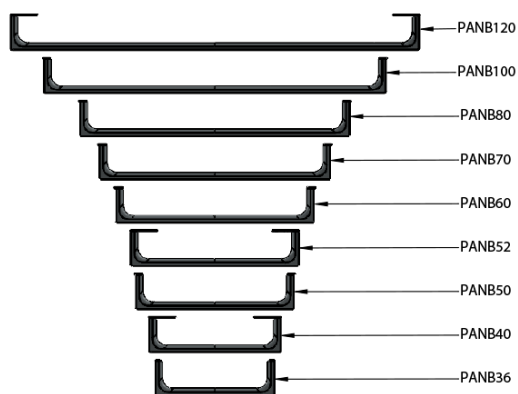

### Rozměry

Délka: 700 mm

### Parametry

Barva: Chrom  
Hmotnost / ks: 0.9 kg  
Balení: 1 ks  
Záruka: 2 roky

Technický list

Varianta	X [mm]	Y [mm]
PANB120	1130	1115
PANB100	945	930
PANB80	745	730
PANB70	638	623
PANB60	548	533
PANB52	465	450
PANB50	438	423
PANB40	365	350
PANB36	330	315