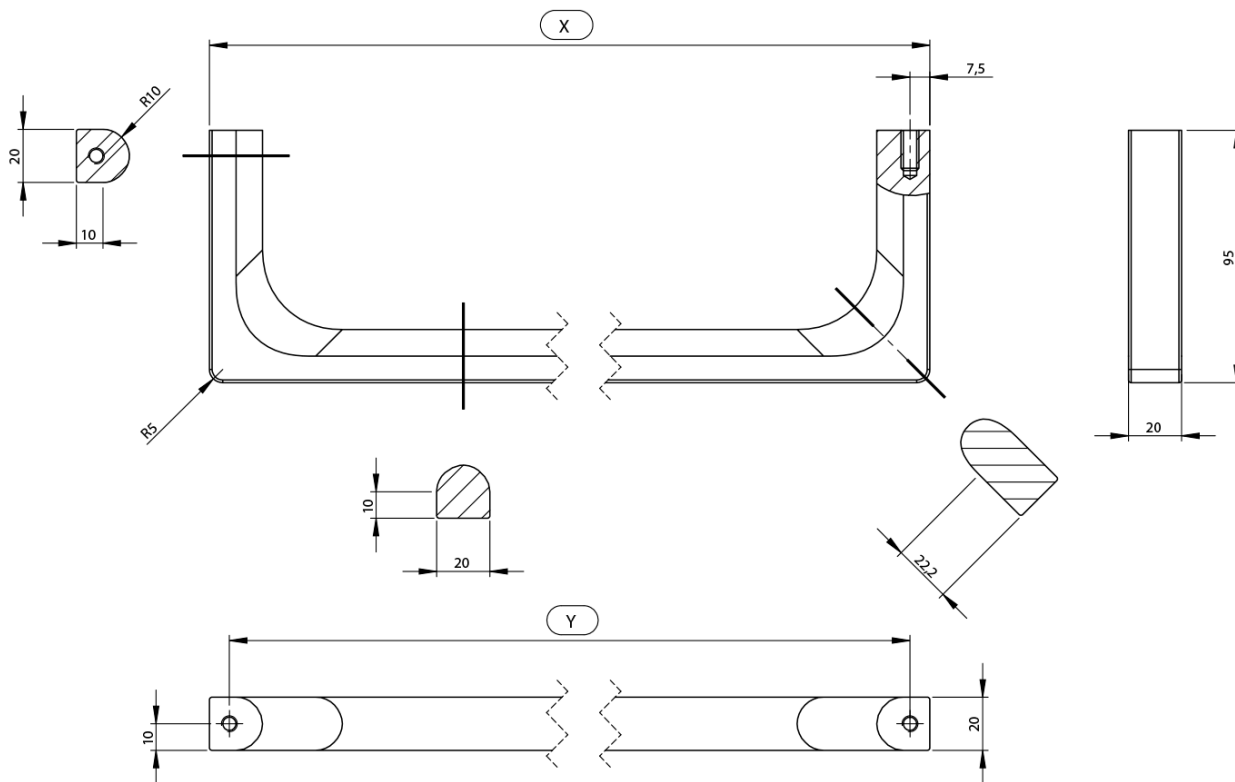

NUBES čelní držák ručníků 70cm, chrom

GSI[®]

Objednací kód: PANB70

Základní informace

Značka: GSI
Série: NUBES

Rozměry

Délka: 700 mm

Parametry

Barva: Chrom
Hmotnost / ks: 0.9 kg
Balení: 1 ks
Záruka: 2 roky

Technický list

Varianta	X [mm]	Y [mm]
PANB120	1130	1115
PANB100	945	930
PANB80	745	730
PANB70	638	623
PANB60	548	533
PANB52	465	450
PANB50	438	423
PANB40	365	350
PANB36	330	315