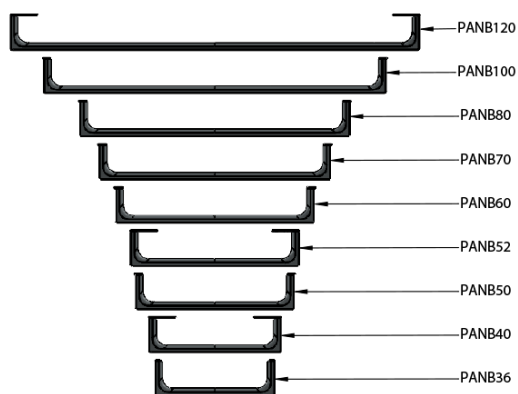

NUBES čelní držák ručníků 70cm, chrom

GSI[®]

Objednací kód: PANB70

Základní informace

Značka: GSI
Série: NUBES

Rozměry

Délka: 700 mm

Parametry

Barva: Chrom
Hmotnost / ks: 0.9 kg
Balení: 1 ks
Záruka: 2 roky

Technický list

Varianta	X [mm]	Y [mm]
PANB120	1130	1115
PANB100	945	930
PANB80	745	730
PANB70	638	623
PANB60	548	533
PANB52	465	450
PANB50	438	423
PANB40	365	350
PANB36	330	315