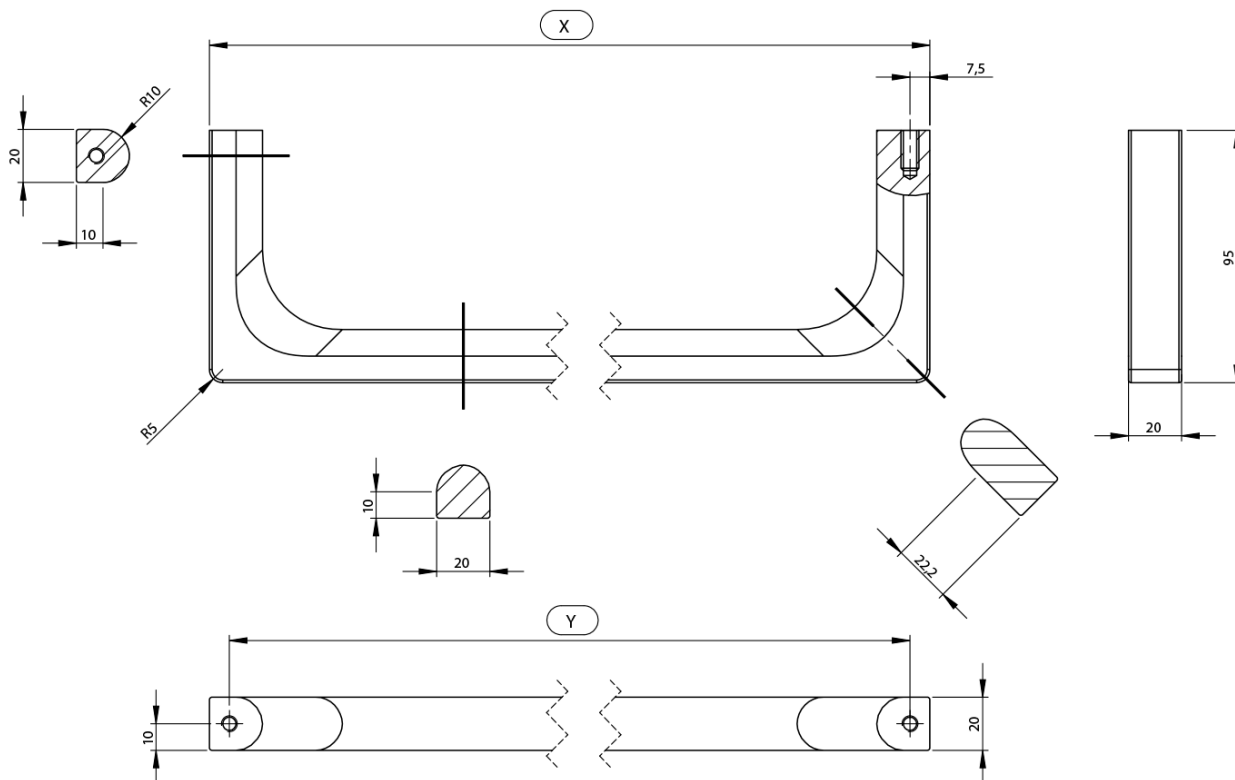

### Rozměry

Délka: 700 mm

### Parametry

Barva: Chrom  
Hmotnost / ks: 0.9 kg  
Balení: 1 ks  
Záruka: 2 roky

Technický list

Varianta	X [mm]	Y [mm]
PANB120	1130	1115
PANB100	945	930
PANB80	745	730
PANB70	638	623
PANB60	548	533
PANB52	465	450
PANB50	438	423
PANB40	365	350
PANB36	330	315