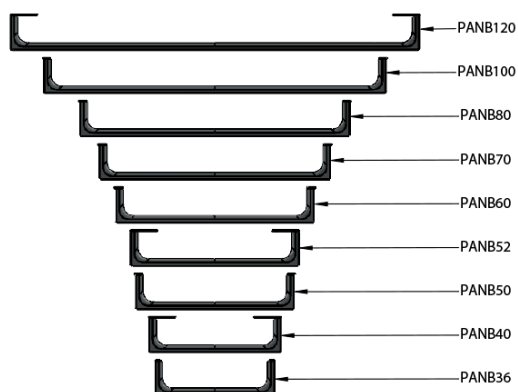

### Rozměry

Délka: 700 mm

### Parametry

Barva: Chrom  
Hmotnost / ks: 0.9 kg  
Balení: 1 ks  
Záruka: 2 roky

Technický list

Varianta	X [mm]	Y [mm]
PANB120	1130	1115
PANB100	945	930
PANB80	745	730
PANB70	638	623
PANB60	548	533
PANB52	465	450
PANB50	438	423
PANB40	365	350
PANB36	330	315