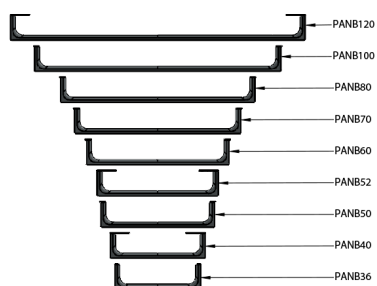

NUBES čelní držák ručníků 70cm, chrom

Objednací kód: PANB70

Rozměry

Délka: 700 mm

Parametry

Barva: Chrom

Záruka: 2 roky

Technický list

Varianta	X [mm]	Y [mm]
PANB120	1130	1115
PANB100	945	930
PANB80	745	730
PANB70	638	623
PANB60	548	533
PANB52	465	450
PANB50	438	423
PANB40	365	350
PANB36	330	315