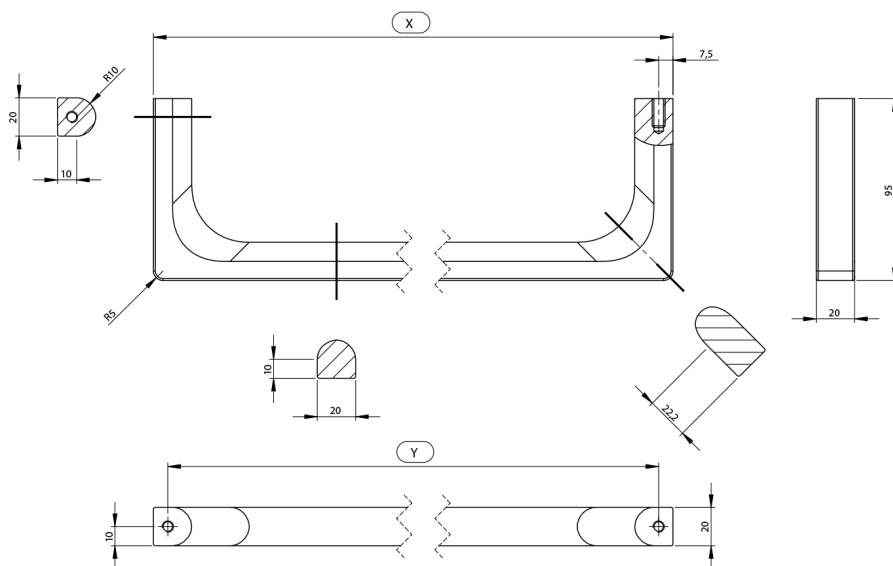

NUBES čelní držák ručníků 70cm, chrom

Objednací kód: PANB70

Rozměry

Délka: 700 mm

Parametry

Barva: Chrom

Záruka: 2 roky

Technický list

Varianta	X [mm]	Y [mm]
PANB120	1130	1115
PANB100	945	930
PANB80	745	730
PANB70	638	623
PANB60	548	533
PANB52	465	450
PANB50	438	423
PANB40	365	350
PANB36	330	315