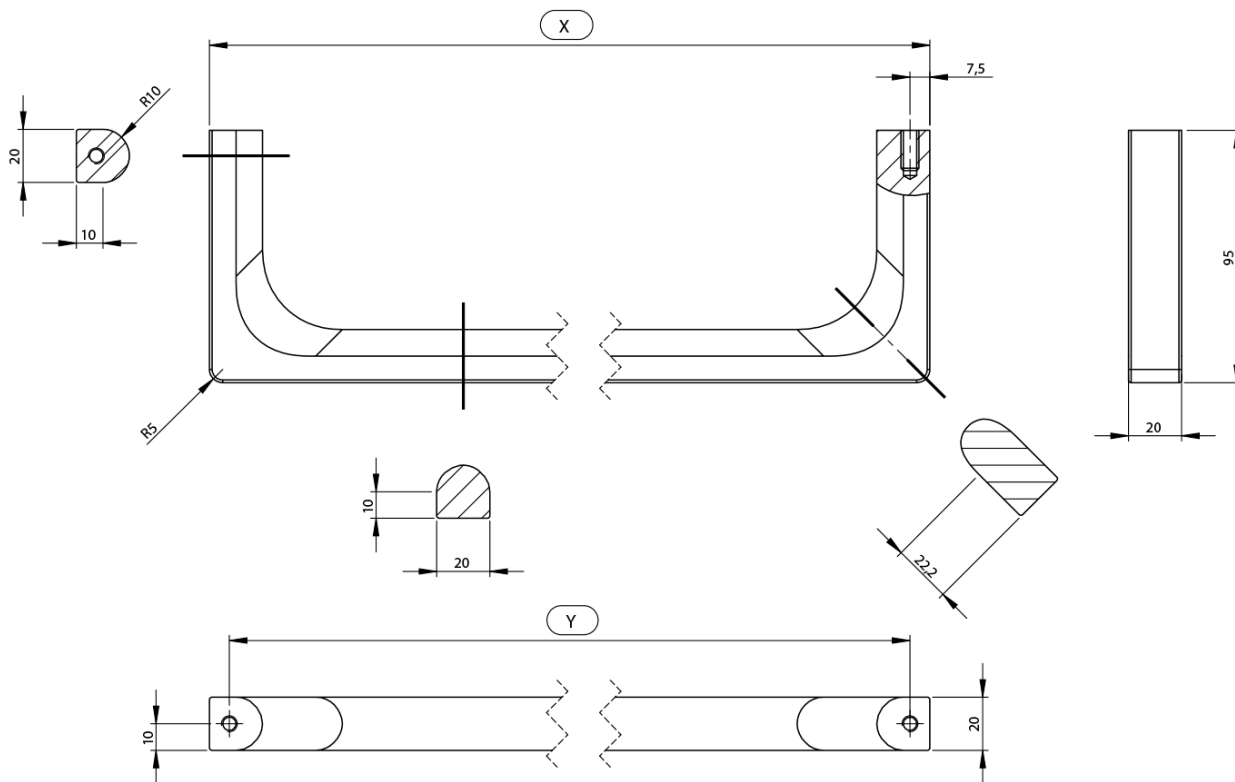

### Rozměry

Délka: 500 mm

### Parametry

Barva: Černá  
Hmotnost / ks: 0.65 kg  
Balení: 1 ks  
Záruka: 2 roky

Technický list

Varianta	X [mm]	Y [mm]
PANB120	1130	1115
PANB100	945	930
PANB80	745	730
PANB70	638	623
PANB60	548	533
PANB52	465	450
PANB50	438	423
PANB40	365	350
PANB36	330	315