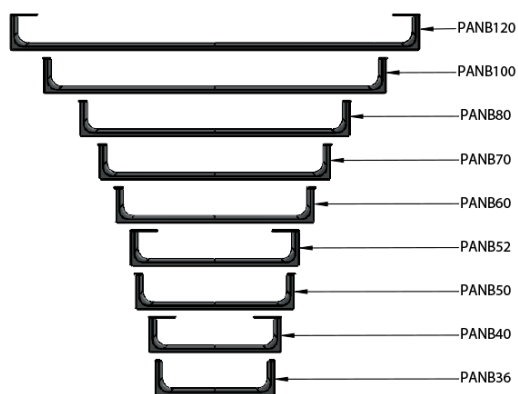

### Rozměry

Délka: 500 mm

### Parametry

Barva: Černá  
Hmotnost / ks: 0.65 kg  
Balení: 1 ks  
Záruka: 2 roky

Technický list

Varianta	X [mm]	Y [mm]
PANB120	1130	1115
PANB100	945	930
PANB80	745	730
PANB70	638	623
PANB60	548	533
PANB52	465	450
PANB50	438	423
PANB40	365	350
PANB36	330	315