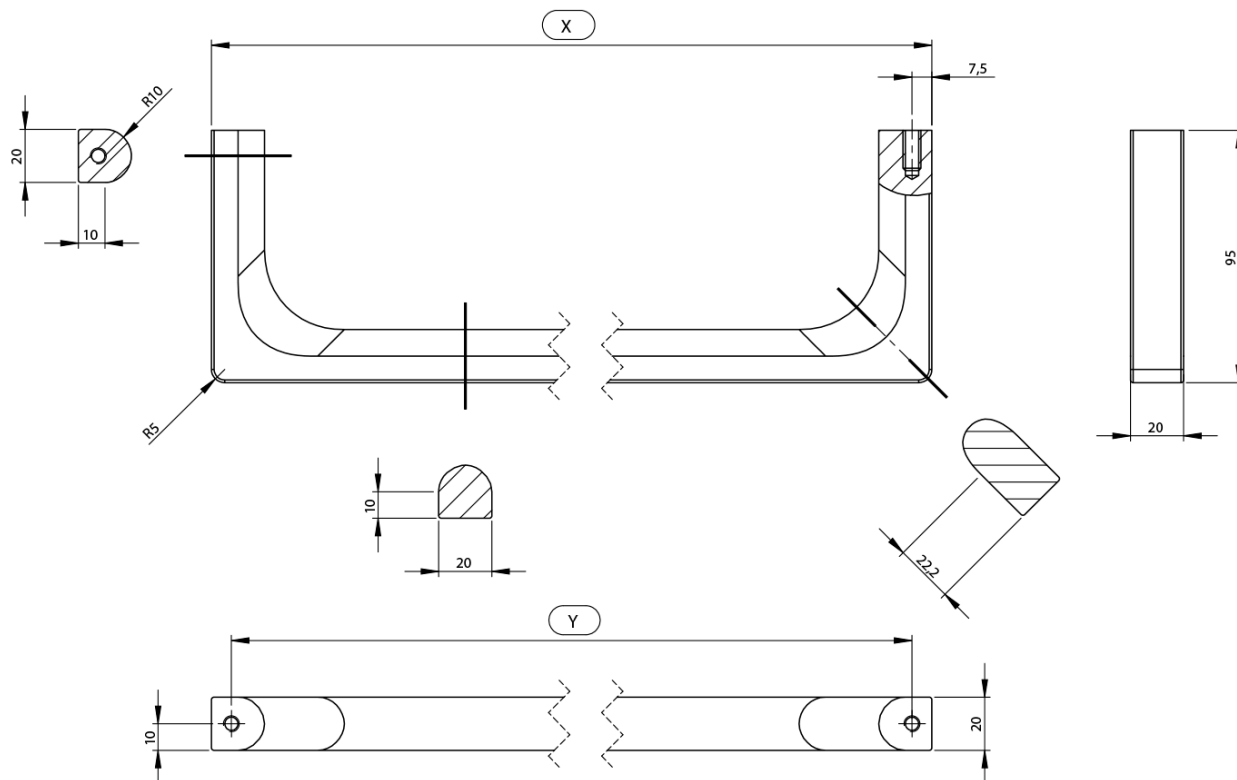

### Rozměry

Délka: 500 mm

### Parametry

Barva: Černá  
Hmotnost / ks: 0.65 kg  
Balení: 1 ks  
Záruka: 2 roky

Technický list

Varianta	X [mm]	Y [mm]
PANB120	1130	1115
PANB100	945	930
PANB80	745	730
PANB70	638	623
PANB60	548	533
PANB52	465	450
PANB50	438	423
PANB40	365	350
PANB36	330	315