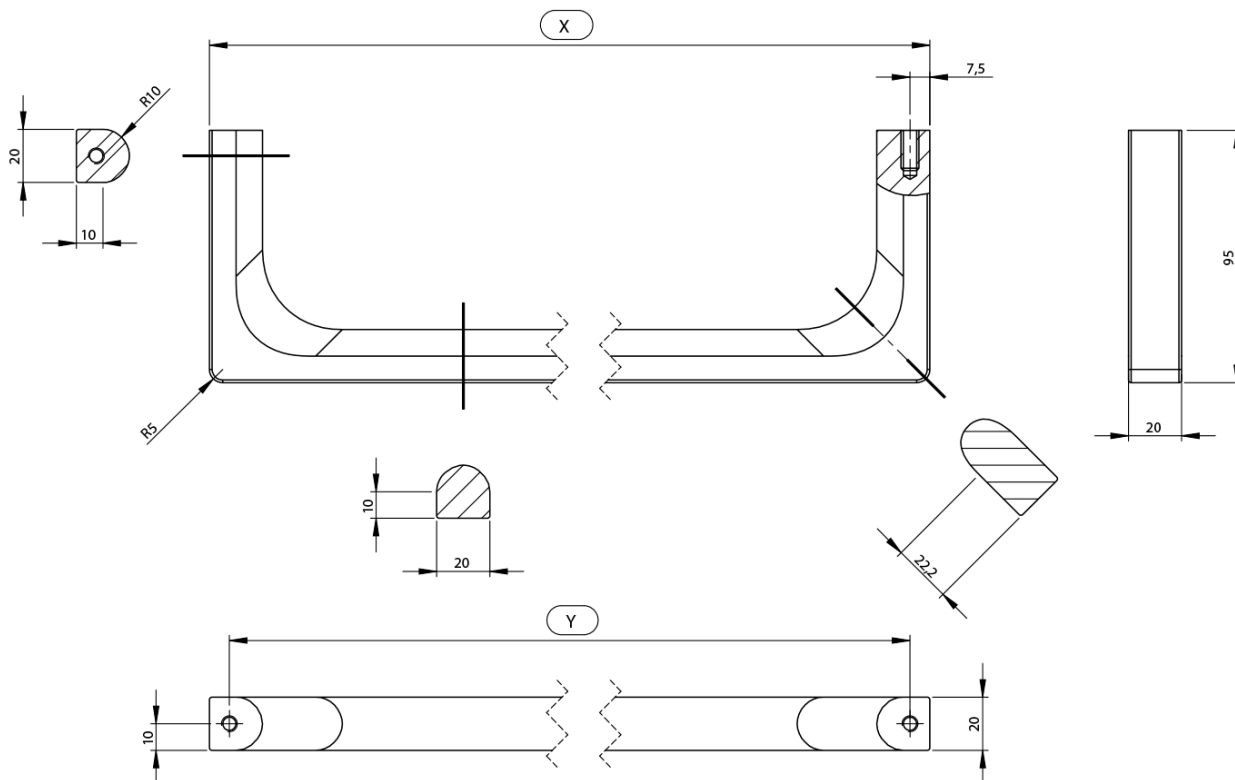

NUBES čelní držák ručníků 50cm, černá

GSI[®]

Objednací kód: PANB52N

Základní informace

Značka: GSI
Série: NUBES

Rozměry

Délka: 500 mm

Parametry

Barva: Černá
Hmotnost / ks: 0.65 kg
Balení: 1 ks
Záruka: 2 roky

Technický list

Varianta	X [mm]	Y [mm]
PANB120	1130	1115
PANB100	945	930
PANB80	745	730
PANB70	638	623
PANB60	548	533
PANB52	465	450
PANB50	438	423
PANB40	365	350
PANB36	330	315