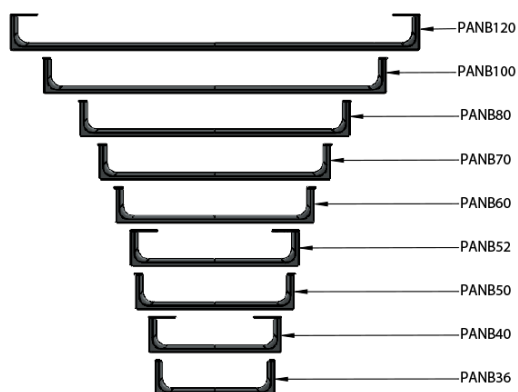

NUBES čelní držák ručníků 50cm, černá

GSI[®]

Objednací kód: PANB52N

Základní informace

Značka: GSI
Série: NUBES

Rozměry

Délka: 500 mm

Parametry

Barva: Černá
Hmotnost / ks: 0.65 kg
Balení: 1 ks
Záruka: 2 roky

Technický list

Varianta	X [mm]	Y [mm]
PANB120	1130	1115
PANB100	945	930
PANB80	745	730
PANB70	638	623
PANB60	548	533
PANB52	465	450
PANB50	438	423
PANB40	365	350
PANB36	330	315