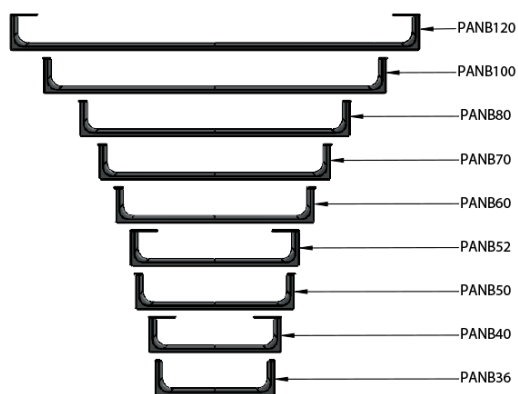

NUBES čelní držák ručníků 50cm, černá

GSI[®]

Objednací kód: PANB52N

Základní informace

Značka: GSI
Série: NUBES

Rozměry

Délka: 500 mm

Parametry

Barva: Černá
Hmotnost / ks: 0.65 kg
Balení: 1 ks
Záruka: 2 roky

Technický list

Varianta	X [mm]	Y [mm]
PANB120	1130	1115
PANB100	945	930
PANB80	745	730
PANB70	638	623
PANB60	548	533
PANB52	465	450
PANB50	438	423
PANB40	365	350
PANB36	330	315