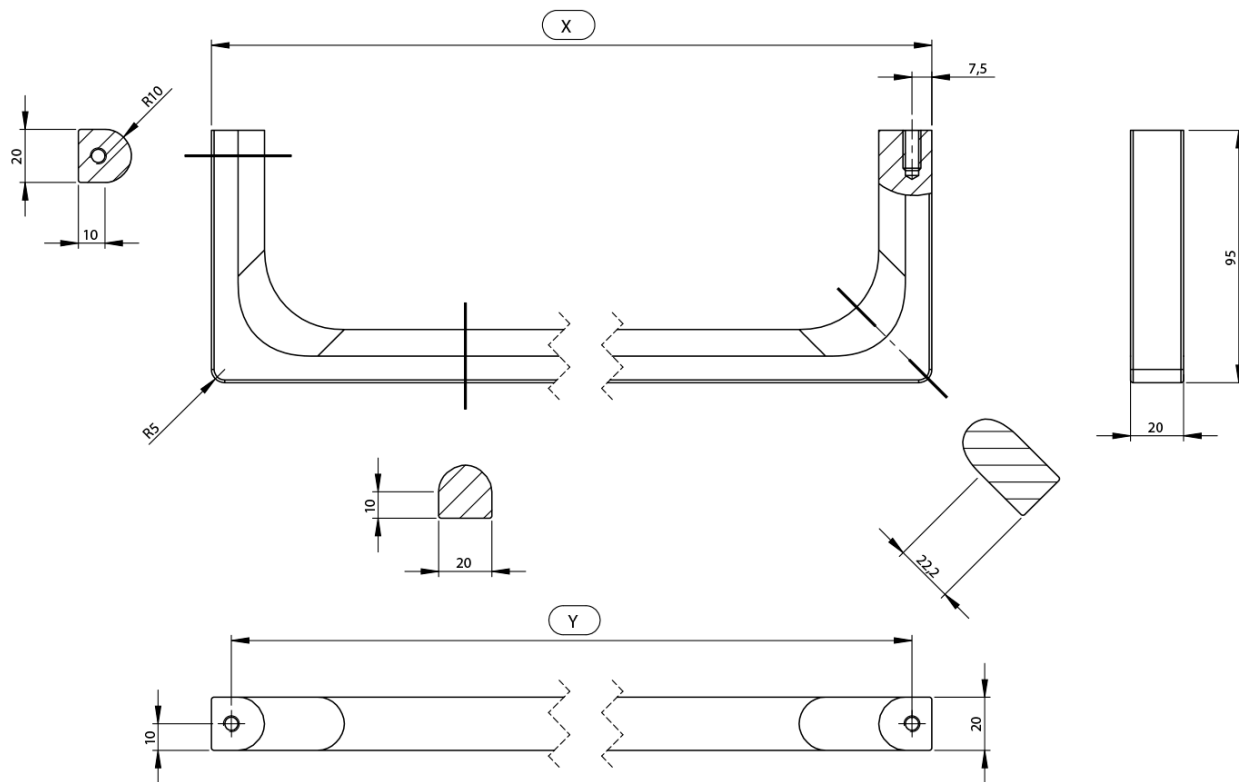

NUBES čelní držák ručníků 50cm, černá

GSI[®]

Objednací kód: PANB52N

Základní informace

Značka: GSI
Série: NUBES

Rozměry

Délka: 500 mm

Parametry

Barva: Černá
Hmotnost / ks: 0.65 kg
Balení: 1 ks
Záruka: 2 roky

Technický list

Varianta	X [mm]	Y [mm]
PANB120	1130	1115
PANB100	945	930
PANB80	745	730
PANB70	638	623
PANB60	548	533
PANB52	465	450
PANB50	438	423
PANB40	365	350
PANB36	330	315