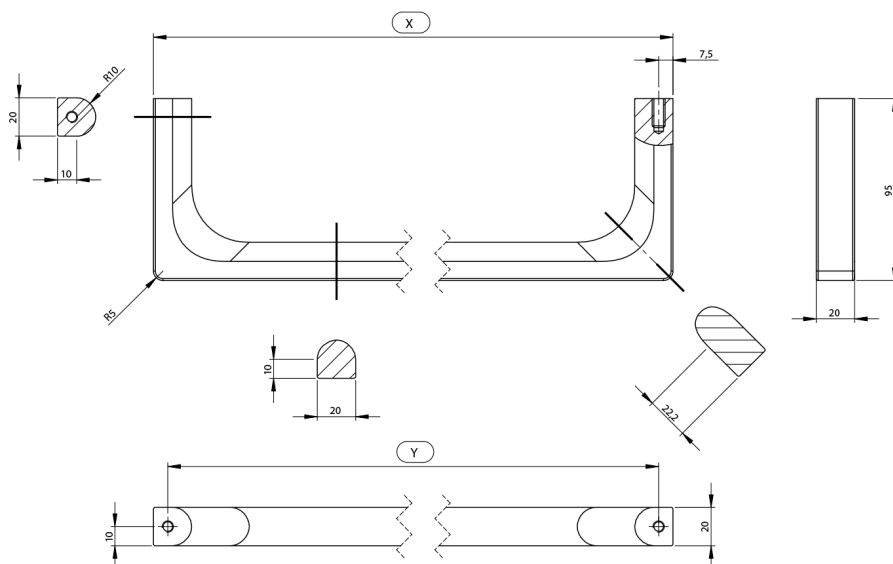

### Rozměry

Délka: 500 mm

## Technický list

Varianta	X [mm]	Y [mm]
PANB120	1130	1115
PANB100	945	930
PANB80	745	730
PANB70	638	623
PANB60	548	533
PANB52	465	450
PANB50	438	423
PANB40	365	350
PANB36	330	315