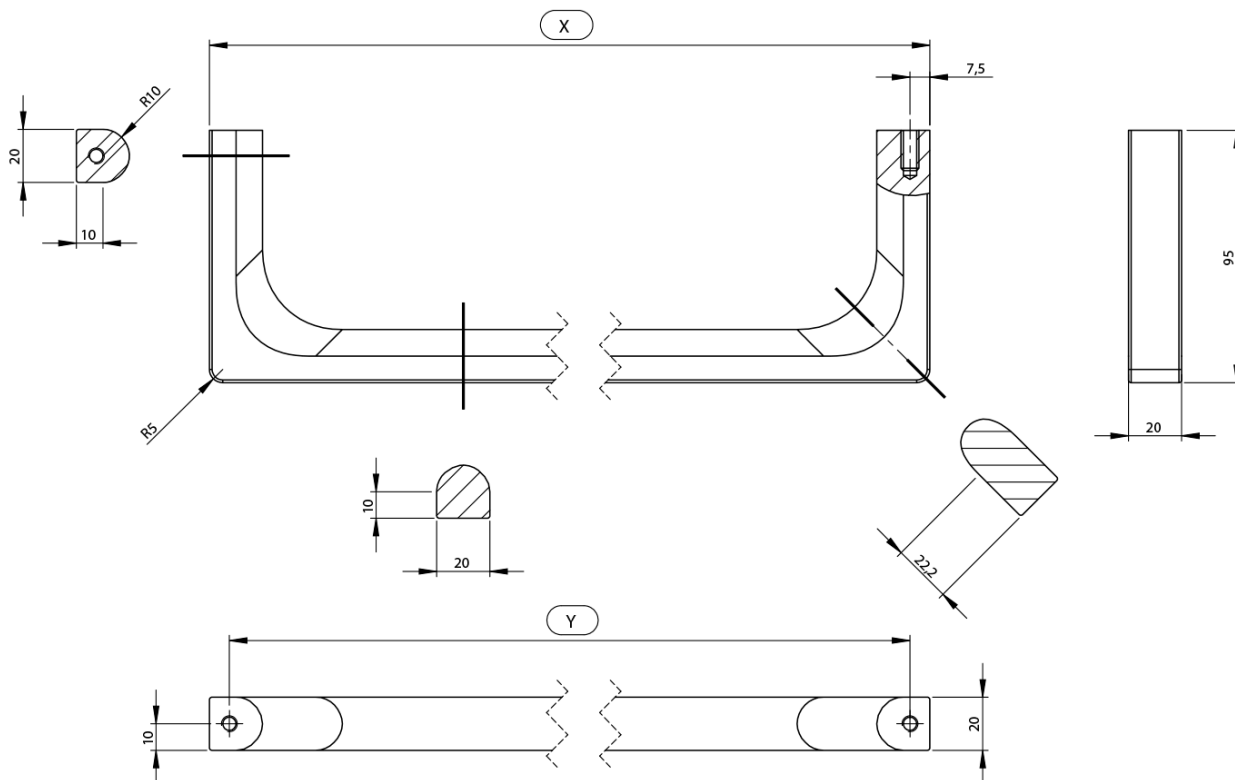

### Rozměry

Délka: 500 mm

### Parametry

Barva: Chrom  
Hmotnost / ks: 0.65 kg  
Balení: 1 ks  
Záruka: 2 roky

Technický list

Varianta	X [mm]	Y [mm]
PANB120	1130	1115
PANB100	945	930
PANB80	745	730
PANB70	638	623
PANB60	548	533
PANB52	465	450
PANB50	438	423
PANB40	365	350
PANB36	330	315