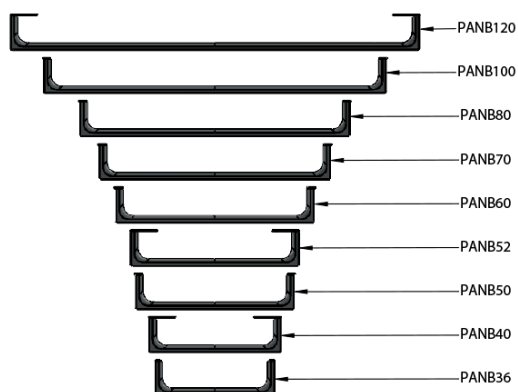

### Rozměry

Délka: 500 mm

### Parametry

Barva: Chrom  
Hmotnost / ks: 0.65 kg  
Balení: 1 ks  
Záruka: 2 roky

Technický list

Varianta	X [mm]	Y [mm]
PANB120	1130	1115
PANB100	945	930
PANB80	745	730
PANB70	638	623
PANB60	548	533
PANB52	465	450
PANB50	438	423
PANB40	365	350
PANB36	330	315