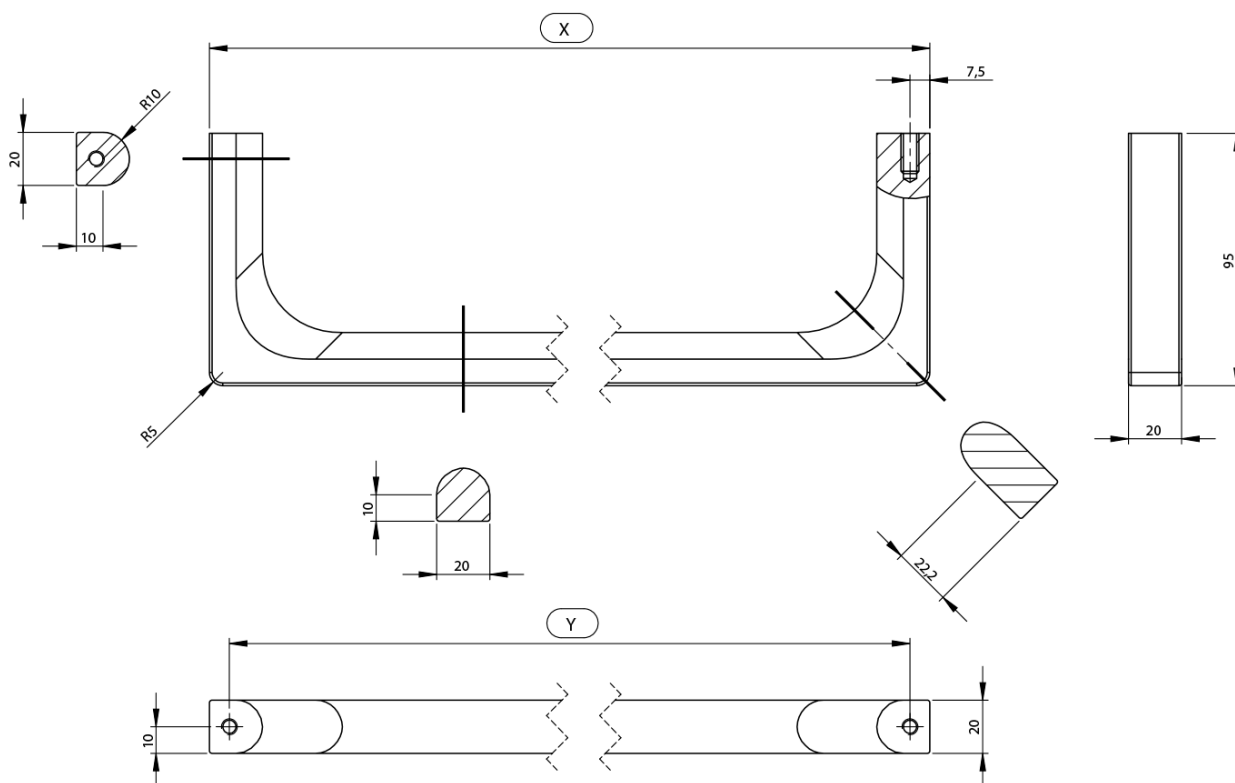

### Rozměry

Délka: 500 mm

### Parametry

Barva: Chrom  
Hmotnost / ks: 0.65 kg  
Balení: 1 ks  
Záruka: 2 roky

Technický list

Varianta	X [mm]	Y [mm]
PANB120	1130	1115
PANB100	945	930
PANB80	745	730
PANB70	638	623
PANB60	548	533
PANB52	465	450
PANB50	438	423
PANB40	365	350
PANB36	330	315