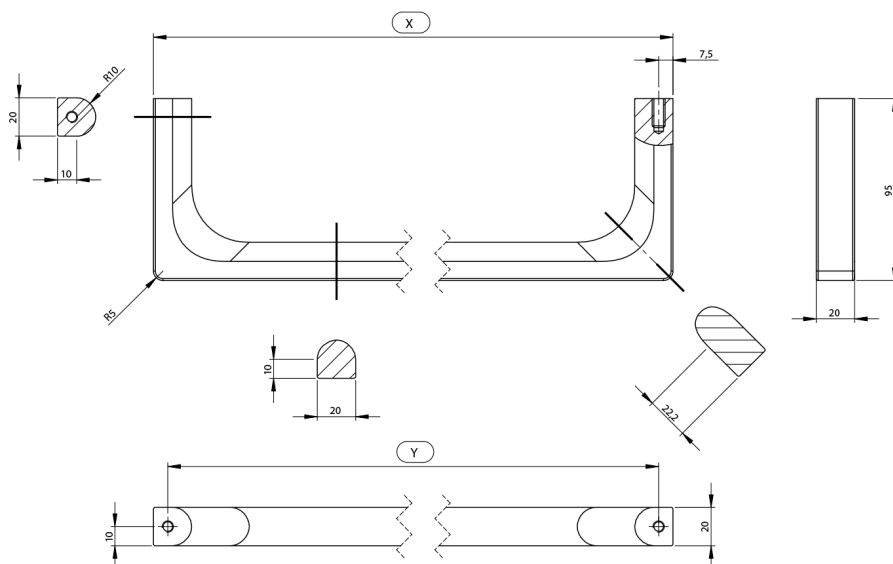

NUBES čelní držák ručníků 50cm, chrom

Objednací kód: PANB52

Rozměry

Délka: 500 mm

Parametry

Barva: Chrom

Záruka: 2 roky

Technický list

Varianta	X [mm]	Y [mm]
PANB120	1130	1115
PANB100	945	930
PANB80	745	730
PANB70	638	623
PANB60	548	533
PANB52	465	450
PANB50	438	423
PANB40	365	350
PANB36	330	315