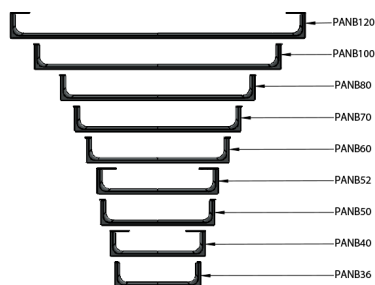

NUBES čelní držák ručníků 50cm, chrom

Objednací kód: PANB52

Rozměry

Délka: 500 mm

Parametry

Barva: Chrom

Záruka: 2 roky

Technický list

Varianta	X [mm]	Y [mm]
PANB120	1130	1115
PANB100	945	930
PANB80	745	730
PANB70	638	623
PANB60	548	533
PANB52	465	450
PANB50	438	423
PANB40	365	350
PANB36	330	315