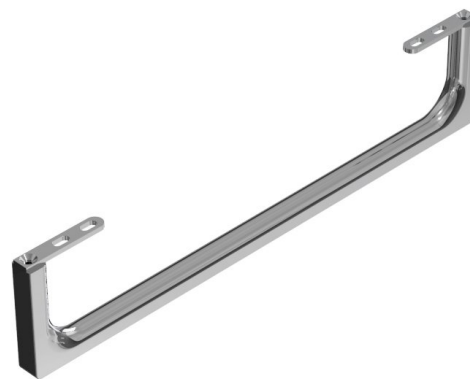

NUBES čelní držák ručníků 50cm, chrom

Objednací kód: PANB52

Rozměry

Délka: 500 mm

Parametry

Barva: Chrom

Záruka: 2 roky

Technický list

Varianta	X [mm]	Y [mm]
PANB120	1130	1115
PANB100	945	930
PANB80	745	730
PANB70	638	623
PANB60	548	533
PANB52	465	450
PANB50	438	423
PANB40	365	350
PANB36	330	315