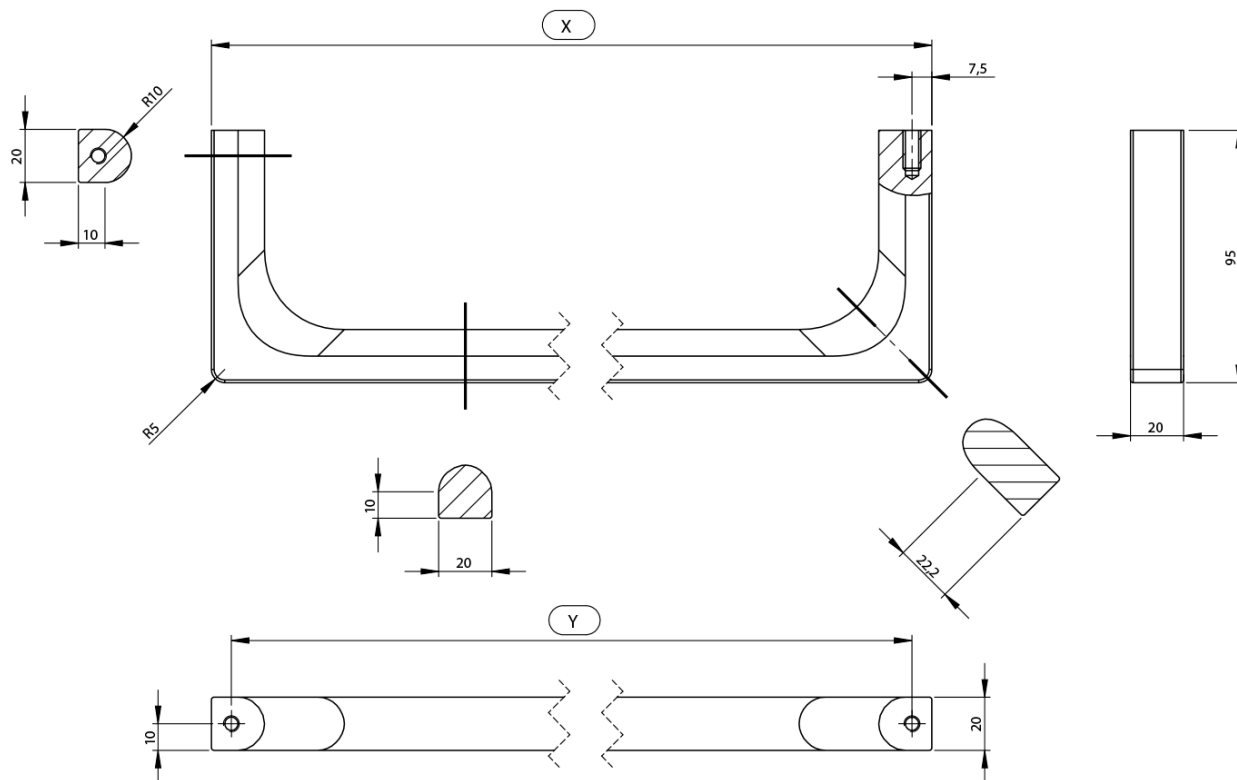

NUBES čelní držák ručníků 50cm, černá

GSI[®]

Objednací kód: PANB50N

Základní informace

Značka: GSI
Série: NUBES

Rozměry

Délka: 500 mm

Parametry

Barva: Černá
Hmotnost / ks: 0.65 kg
Balení: 1 ks
Záruka: 2 roky

Technický list

Varianta	X [mm]	Y [mm]
PANB120	1130	1115
PANB100	945	930
PANB80	745	730
PANB70	638	623
PANB60	548	533
PANB52	465	450
PANB50	438	423
PANB40	365	350
PANB36	330	315