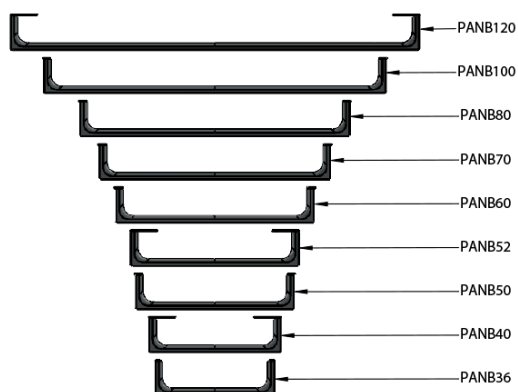

NUBES čelní držák ručníků 50cm, černá

GSI[®]

Objednací kód: PANB50N

Základní informace

Značka: GSI
Série: NUBES

Rozměry

Délka: 500 mm

Parametry

Barva: Černá
Hmotnost / ks: 0.65 kg
Balení: 1 ks
Záruka: 2 roky

Technický list

Varianta	X [mm]	Y [mm]
PANB120	1130	1115
PANB100	945	930
PANB80	745	730
PANB70	638	623
PANB60	548	533
PANB52	465	450
PANB50	438	423
PANB40	365	350
PANB36	330	315