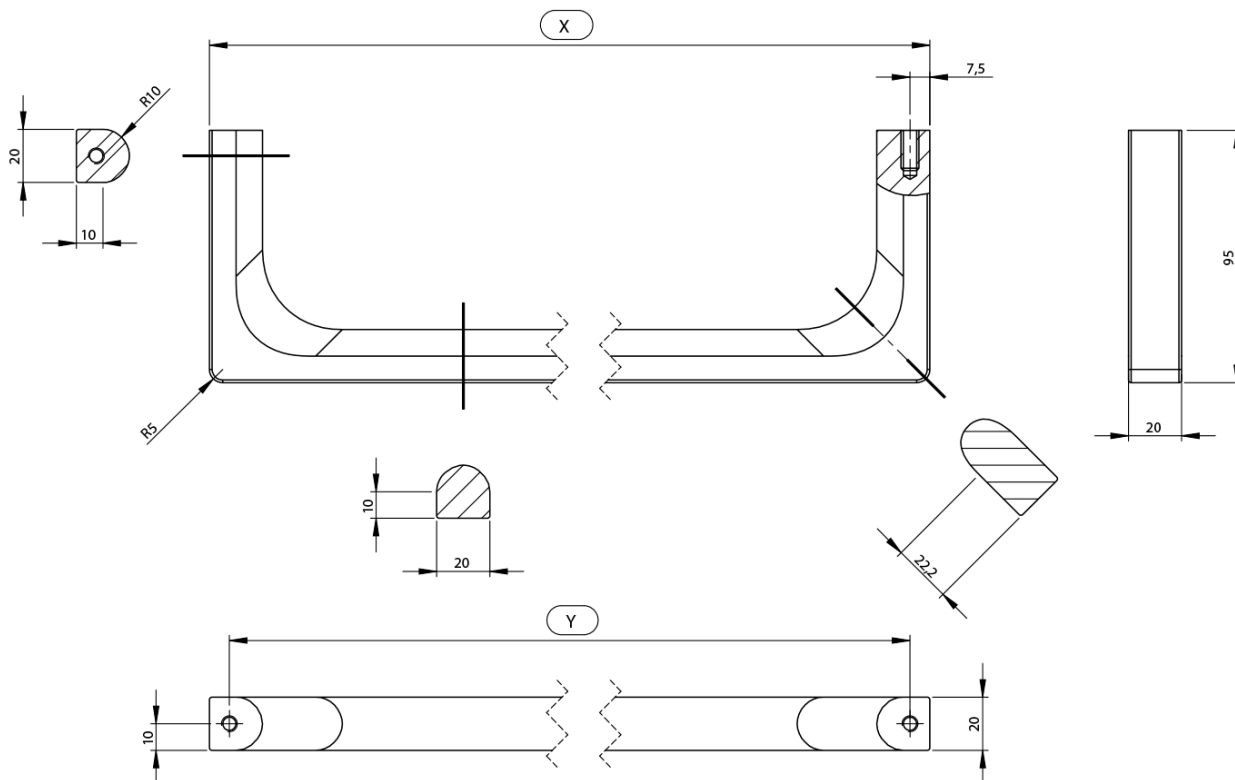

NUBES čelní držák ručníků 50cm, černá

GSI[®]

Objednací kód: PANB50N

Základní informace

Značka: GSI
Série: NUBES

Rozměry

Délka: 500 mm

Parametry

Barva: Černá
Hmotnost / ks: 0.65 kg
Balení: 1 ks
Záruka: 2 roky

Technický list

Varianta	X [mm]	Y [mm]
PANB120	1130	1115
PANB100	945	930
PANB80	745	730
PANB70	638	623
PANB60	548	533
PANB52	465	450
PANB50	438	423
PANB40	365	350
PANB36	330	315