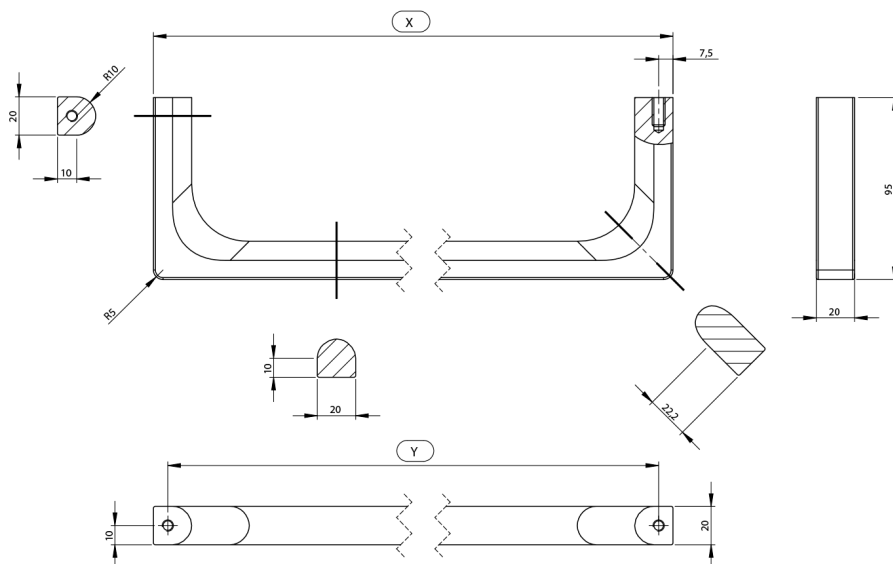

NUBES čelní držák ručníků 50cm, černá

Objednací kód: PANB50N

Rozměry

Délka: 500 mm

Parametry

Barva: Černá

Záruka: 2 roky

Technický list

Varianta	X [mm]	Y [mm]
PANB120	1130	1115
PANB100	945	930
PANB80	745	730
PANB70	638	623
PANB60	548	533
PANB52	465	450
PANB50	438	423
PANB40	365	350
PANB36	330	315