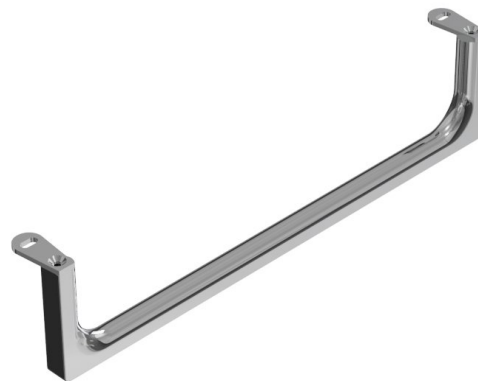

## NUBES čelní držák ručníků 50cm, chrom

GSI<sup>®</sup>

Objednací kód: PANB50

### Základní informace

Značka: GSI  
Série: NUBES

### Rozměry

Délka: 500 mm

### Parametry

Barva: Chrom  
Hmotnost / ks: 0.65 kg  
Balení: 1 ks  
Záruka: 2 roky

Technický list

Varianta	X [mm]	Y [mm]
PANB120	1130	1115
PANB100	945	930
PANB80	745	730
PANB70	638	623
PANB60	548	533
PANB52	465	450
PANB50	438	423
PANB40	365	350
PANB36	330	315