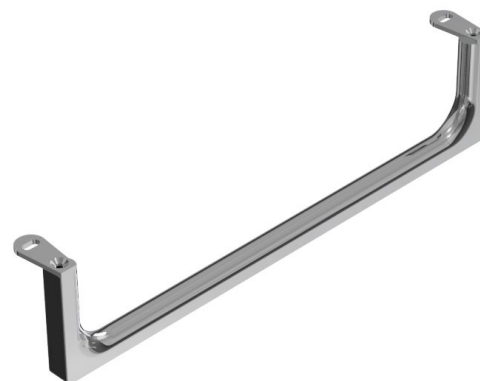

NUBES čelní držák ručníků 50cm, chrom

GSI[®]

Objednací kód: PANB50

Rozměry

Délka: 500 mm

Parametry

Barva: Chrom

Záruka: 2 roky

Technický list

Varianta	X [mm]	Y [mm]
PANB120	1130	1115
PANB100	945	930
PANB80	745	730
PANB70	638	623
PANB60	548	533
PANB52	465	450
PANB50	438	423
PANB40	365	350
PANB36	330	315