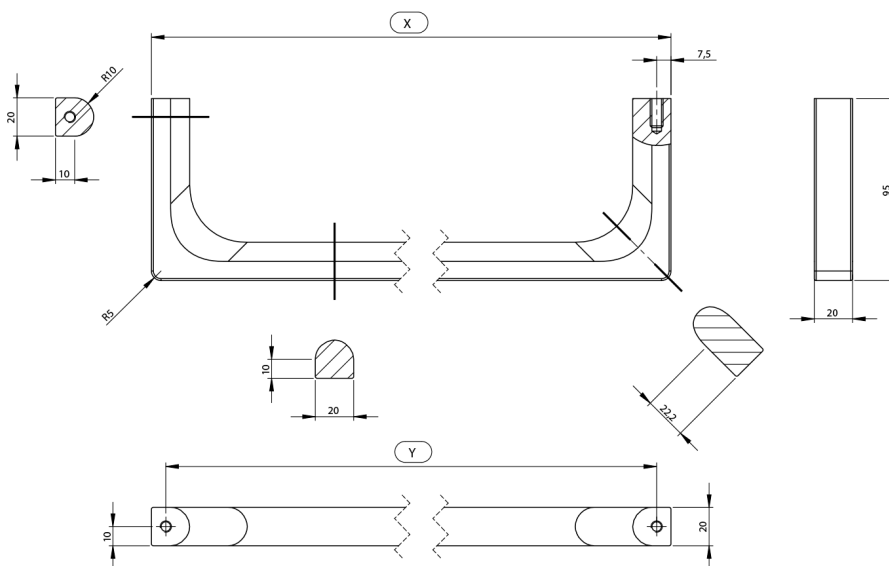

NUBES čelní držák ručníků 50cm, chrom

GSI[®]

Objednací kód: PANB50

Rozměry

Délka: 500 mm

Parametry

Barva: Chrom

Záruka: 2 roky

Technický list

Varianta	X [mm]	Y [mm]
PANB120	1130	1115
PANB100	945	930
PANB80	745	730
PANB70	638	623
PANB60	548	533
PANB52	465	450
PANB50	438	423
PANB40	365	350
PANB36	330	315