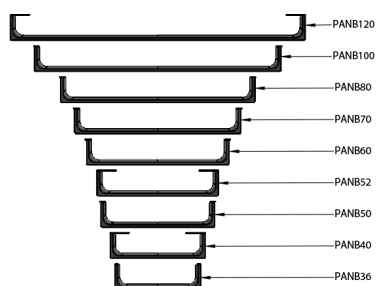

NUBES čelní držák ručníků 50cm, chrom

GSI[®]

Objednací kód: PANB50

Rozměry

Délka: 500 mm

Parametry

Barva: Chrom

Záruka: 2 roky

Technický list

Varianta	X [mm]	Y [mm]
PANB120	1130	1115
PANB100	945	930
PANB80	745	730
PANB70	638	623
PANB60	548	533
PANB52	465	450
PANB50	438	423
PANB40	365	350
PANB36	330	315