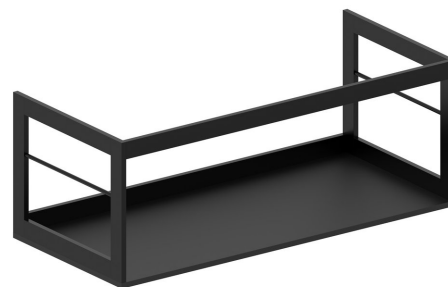

Objednací kód: MSN10028

Základní informace

Značka: GSI
Série: NUBES

Rozměry

Šířka: 960 mm
Výška: 375 mm
Hloubka: 480 mm

Parametry

Barva: Černá
Materiál: Hliník, MDF/lamino
Instalace: Závěsné na stěnu
Hmotnost / ks: 11.0 kg
Balení: 1 ks
Záruka: 2 roky