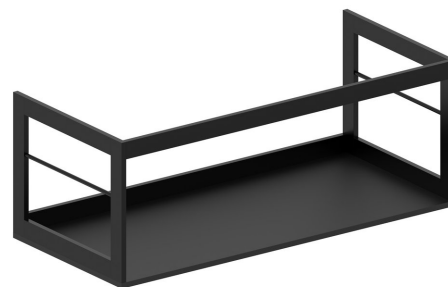

Objednací kód: MSN10028

**Základní informace**

Značka: GSI  
Série: NUBES

**Rozměry**

Šířka: 960 mm  
Výška: 375 mm  
Hloubka: 480 mm

**Parametry**

Barva: Černá  
Materiál: Hliník, MDF/lamino  
Instalace: Závěsné na stěnu  
Hmotnost / ks: 12.7 kg  
Balení: 1 ks  
Záruka: 2 roky