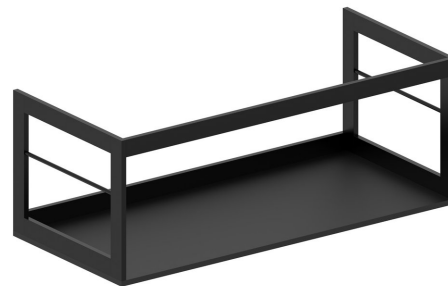

## NUBES/NORM konstrukce pod umyvadlo 100x50cm, černá mat

Objednací kód: MSN10028

### Rozměry

Šířka: 960 mm

Výška: 375 mm

Hloubka: 480 mm

### Parametry

Barva: Černá

Materiál: Hliník, MDF/lamino

Záruka: 2 roky