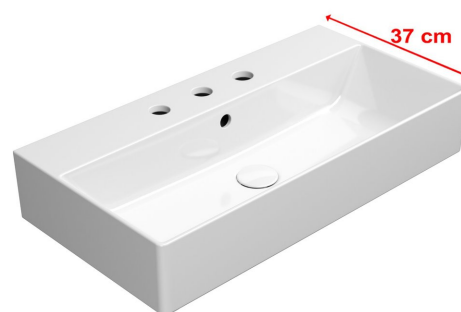

KUBE X keramické umyvadlo 70x37cm, broušená spodní hrana, 3 otvory, bílá ExtraGlaze

GSI[®]

Objednací kód: 94559311

Základní informace

Značka: GSI
Série: KUBE X

Rozměry

Šířka: 700 mm
Výška: 160 mm
Hloubka: 370 mm

Parametry

Barva: Bílá
Materiál: Keramika
Instalace: K postavení, Nástěnná-šrouby
Typ umyvadla: Klasické umyvadlo
Otvor pro baterii: 3 otvory
Přepad: ANO
Tvar: Obdélník
Výbava: ExtraGlaze
Hmotnost / ks: 19.7 kg
Balení: 1 ks
Záruka: 2 roky

Doporučujeme přikoupit

1 ks GSI umyvadlová výpust 5/4", click-clack, keramická zátka, 5-65mm, bílá (Objednací kód: PCS11)

Technický list