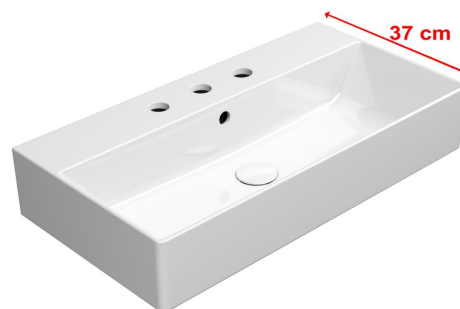

# KUBE X keramické umyvadlo 70x37cm, broušená spodní hrana, 3 otvory, bílá ExtraGlaze

GSI<sup>®</sup>

Objednací kód: 94559311

## Základní informace

Značka: GSI  
Série: KUBE X

## Rozměry

Šířka: 700 mm  
Výška: 160 mm  
Hloubka: 370 mm

## Parametry

Barva: Bílá  
Materiál: Keramika  
Instalace: K postavení, Nástěnná-šrouby  
Typ umyvadla: Klasické umyvadlo  
Otvor pro baterii: 3 otvory  
Přepad: ANO  
Tvar: Obdélník  
Výbava: ExtraGlaze  
Hmotnost / ks: 19.7 kg  
Balení: 1 ks  
Záruka: 2 roky