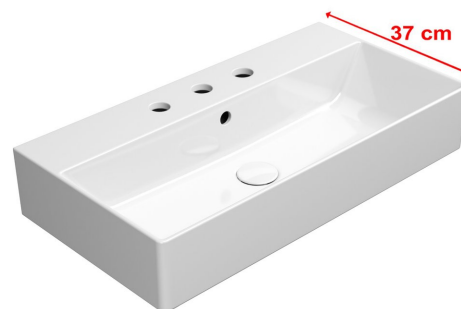

KUBE X keramické umyvadlo 70x37cm, broušená spodní hrana, 3 otvory, bílá ExtraGlaze

GSI[®]

Objednací kód: 94559311

Základní informace

Značka: GSI
Série: KUBE X

Rozměry

Šířka: 700 mm
Výška: 160 mm
Hloubka: 370 mm

Parametry

Barva: Bílá
Materiál: Keramika
Instalace: K postavení, Nástěnná-šrouby
Typ umyvadla: Klasické umyvadlo
Otvor pro baterii: 3 otvory
Přepad: ANO
Tvar: Obdélník
Výbava: ExtraGlaze
Hmotnost / ks: 19.7 kg
Balení: 1 ks
Záruka: 2 roky

Doporučujeme přikoupit

1 ks GSI umyvadlová výpust 5/4", click-clack, keramická zátka, bílá (Objednací kód: PCS11)

Technický list