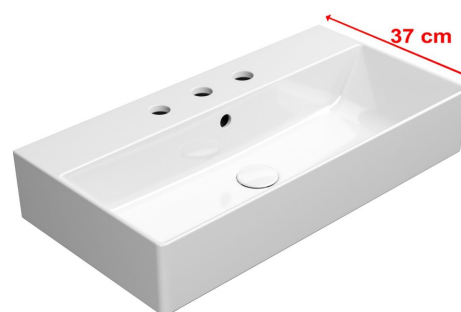

# KUBE X keramické umyvadlo 70x37cm, broušená spodní hrana, 3 otvory, bílá ExtraGlaze

GSI<sup>®</sup>

Objednací kód: 94559311

## Základní informace

Značka: GSI  
Série: KUBE X

## Rozměry

Šířka: 700 mm  
Výška: 160 mm  
Hloubka: 370 mm

## Parametry

Barva: Bílá  
Materiál: Keramika  
Instalace: K postavení, Nástěnná-šrouby  
Typ umyvadla: Klasické umyvadlo  
Otvor pro baterii: 3 otvory  
Přepad: ANO  
Tvar: Obdélník  
Vybava: ExtraGlaze  
Hmotnost / ks: 19.7 kg  
Balení: 1 ks  
Záruka: 2 roky