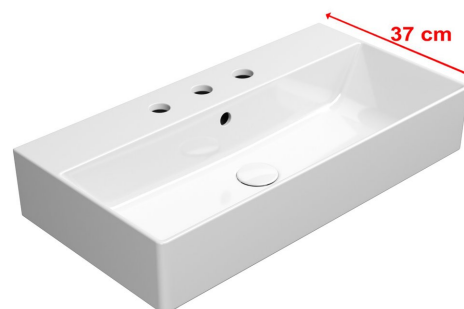

**KUBE X keramické umyvadlo 70x37cm, broušená spodní hrana, 3 otvory, bílá
ExtraGlaze**

Objednací kód: 94559311

Rozměry

Šířka: 700 mm

Výška: 160 mm

Hloubka: 370 mm

Parametry

Barva: Bílá

Materiál: Keramika

Záruka: 2 roky