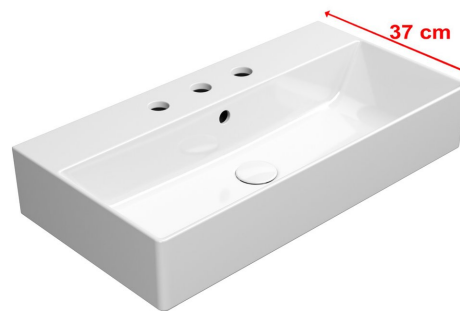

# KUBE X keramické umyvadlo 70x37cm, broušená spodní hrana, 3 otvory, bílá ExtraGlaze

GSI<sup>®</sup>

Objednací kód: 94559311

## Rozměry

Šířka: 700 mm

Výška: 160 mm

Hloubka: 370 mm

## Parametry

Barva: Bílá

Materiál: Keramika

Záruka: 2 roky