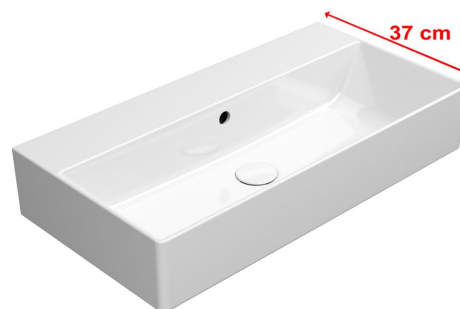

KUBE X keramické umyvadlo 70x37cm, broušená spodní hrana, bez otvoru, bílá ExtraGlaze

GSI[®]

Objednací kód: 94559011

Základní informace

Značka: GSI
Série: KUBE X

Rozměry

Šířka: 700 mm
Výška: 160 mm
Hloubka: 370 mm

Parametry

Barva: Bílá
Materiál: Keramika
Instalace: K postavení, Nástěnná-šrouby
Typ umyvadla: Klasické umyvadlo
Otvor pro baterii: Bez otvoru
Přepad: ANO
Tvar: Obdélník
Výbava: ExtraGlaze
Hmotnost / ks: 19.7 kg
Balení: 1 ks
Záruka: 2 roky

Doporučujeme přikoupit

1 ks GSI umyvadlová výpust 5/4", click-clack, keramická zátka, 5-65mm, bílá (Objednací kód: PCS11)

Technický list