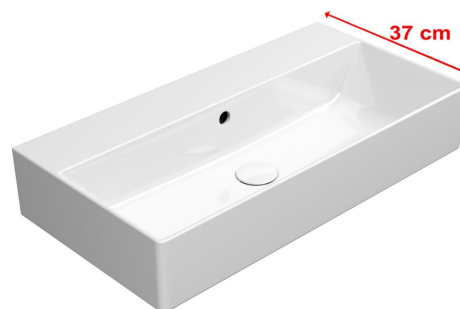

# KUBE X keramické umyvadlo 70x37cm, broušená spodní hrana, bez otvoru, bílá ExtraGlaze

GSI<sup>®</sup>

Objednací kód: 94559011

## Základní informace

Značka: GSI  
Série: KUBE X

## Rozměry

Šířka: 700 mm  
Výška: 160 mm  
Hloubka: 370 mm

## Parametry

Barva: Bílá  
Materiál: Keramika  
Instalace: K postavení, Nástěnná-šrouby  
Typ umyvadla: Klasické umyvadlo  
Otvor pro baterii: Bez otvoru  
Přepad: ANO  
Tvar: Obdélník  
Výbava: ExtraGlaze  
Hmotnost / ks: 19.7 kg  
Balení: 1 ks  
Záruka: 2 roky