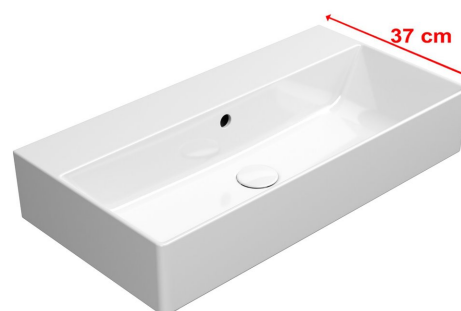

KUBE X keramické umyvadlo 70x37cm, broušená spodní hrana, bez otvoru, bílá ExtraGlaze

Objednací kód: 94559011

Rozměry

Šířka: 700 mm

Výška: 160 mm

Hloubka: 370 mm

Parametry

Barva: Bílá

Materiál: Keramika

Záruka: 2 roky