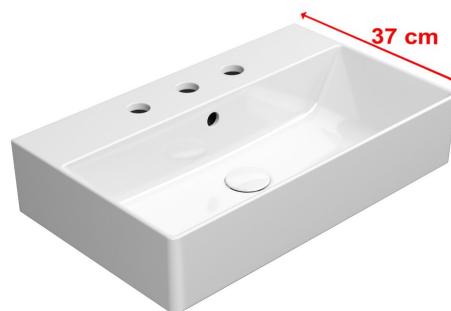

KUBE X keramické umyvadlo 60x37cm, broušená spodní hrana, 3 otvory, bílá ExtraGlaze

GSI[®]

Objednací kód: 94549311

Základní informace

Značka: GSI
Série: KUBE X

Rozměry

Šířka: 600 mm
Výška: 160 mm
Hloubka: 370 mm

Parametry

Barva: Bílá
Materiál: Keramika
Instalace: K postavení, Nástěnná-šrouby
Typ umyvadla: Klasické umyvadlo
Otvor pro baterii: 3 otvory
Přepad: ANO
Tvar: Obdélník
Vybava: ExtraGlaze
Hmotnost / ks: 15.261 kg
Balení: 1 ks
Záruka: 2 roky

Doporučujeme přikoupit

1 ks GSI umyvadlová výpust 5/4", click-clack, keramická zátka, 5-65mm, bílá (Objednací kód: PCS11)

Technický list