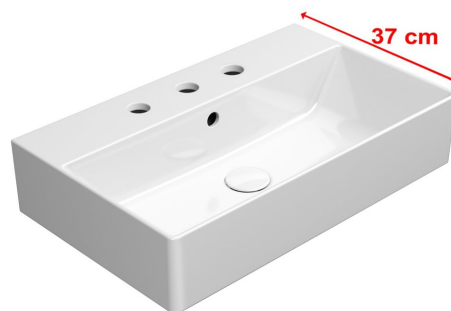

# KUBE X keramické umyvadlo 60x37cm, broušená spodní hrana, 3 otvory, bílá ExtraGlaze

GSI<sup>®</sup>

Objednací kód: 94549311

## Základní informace

Značka: GSI  
Série: KUBE X

## Rozměry

Šířka: 600 mm  
Výška: 160 mm  
Hloubka: 370 mm

## Parametry

Barva: Bílá  
Materiál: Keramika  
Instalace: K postavení, Nástěnná-šrouby  
Typ umyvadla: Klasické umyvadlo  
Otvor pro baterii: 3 otvory  
Přepad: ANO  
Tvar: Obdélník  
Vybava: ExtraGlaze  
Hmotnost / ks: 15.261 kg  
Balení: 1 ks  
Záruka: 2 roky