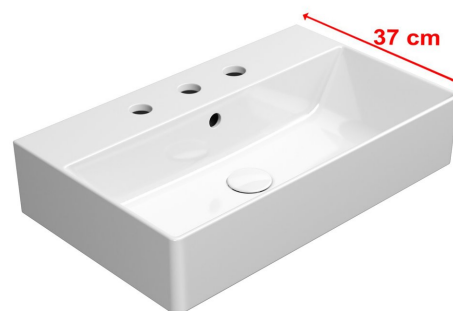

KUBE X keramické umyvadlo 60x37cm, broušená spodní hrana, 3 otvory, bílá ExtraGlaze

GSI[®]

Objednací kód: 94549311

Rozměry

Šířka: 600 mm

Výška: 160 mm

Hloubka: 370 mm

Parametry

Barva: Bílá

Materiál: Keramika

Záruka: 2 roky

Technický list