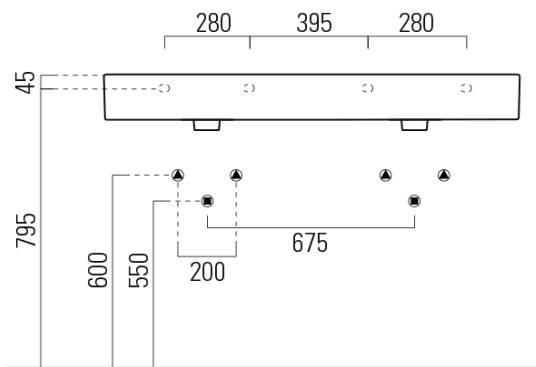

KUBE X keramické dvojumyvadlo 120x47cm, broušená spodní hrana,
3 otvory, bílá ExtraGlaze

Technický list