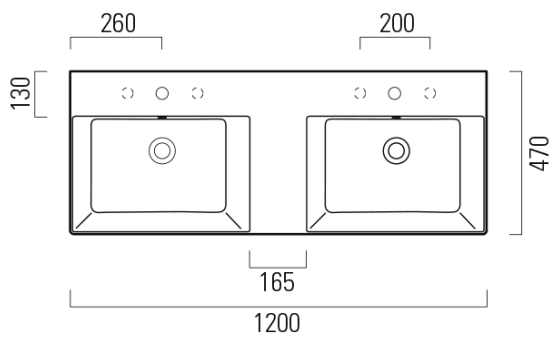

KUBE X keramické dvojumyvadlo 120x47cm, broušená spodní hrana,
3 otvory, bílá ExtraGlaze

Technický list