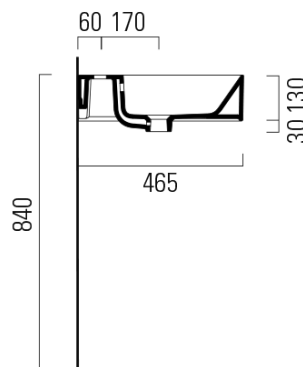

KUBE X keramické dvojumyvadlo 120x47cm, broušená spodní hrana,
3 otvory, bílá ExtraGlaze

Technický list