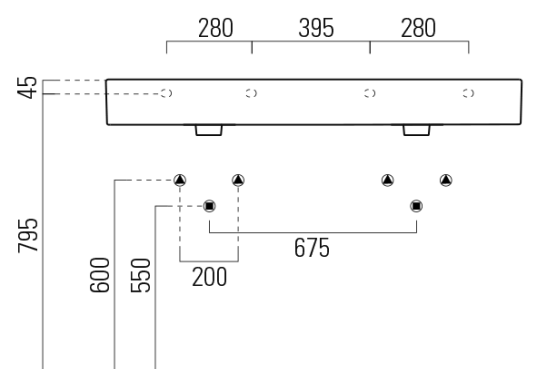

KUBE X keramické dvojumyvadlo 120x47cm, broušená spodní hrana,
3 otvory, bílá ExtraGlaze

Technický list