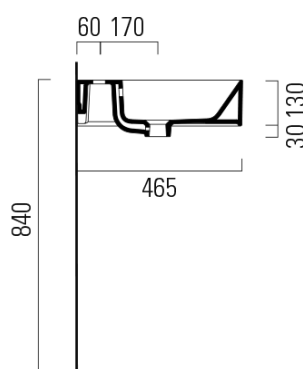

KUBE X keramické dvojumyvadlo 120x47cm, broušená spodní hrana,
3 otvory, bílá ExtraGlaze

Technický list