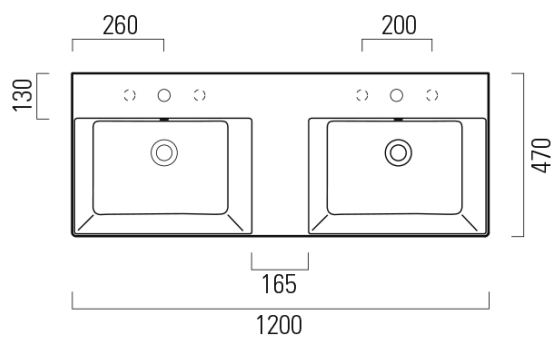

KUBE X keramické dvojumyvadlo 120x47cm, broušená spodní hrana,
3 otvory, bílá ExtraGlaze

Technický list