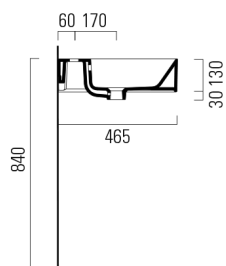

Technický list