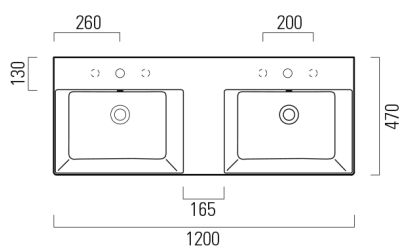

Technický list