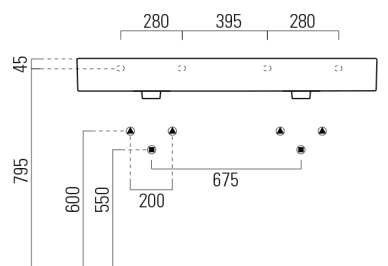

Technický list