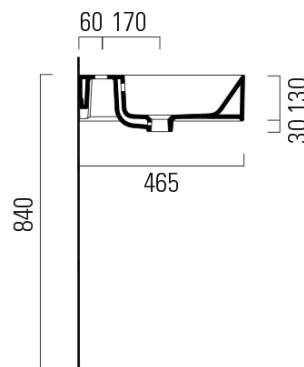

KUBE X keramické dvojumyvadlo 120x47cm, broušená spodní hrana, bílá ExtraGLaze

GSI[®]

Objednací kód: 94259111

Základní informace

Značka: GSI
Série: KUBE X

Rozměry

Šířka: 1200 mm
Výška: 160 mm
Hloubka: 470 mm

Parametry

Barva: Bílá
Materiál: Keramika
Instalace: Nástěnná-šrouby
Typ umyvadla: Dvojumyvadlo
Otvor pro baterii: 2 otvory
Přepad: ANO
Tvar: Obdélník
Vybava: ExtraGlaze
Hmotnost / ks: 34.4 kg
Balení: 1 ks
Záruka: 2 roky

Doporučujeme přikoupit

2 ks GSI umyvadlová výpust 5/4", click-clack, keramická zátka, bílá (Objednací kód: PCS11)

Technický list

* Taglio sul mobile
Furniture's cut