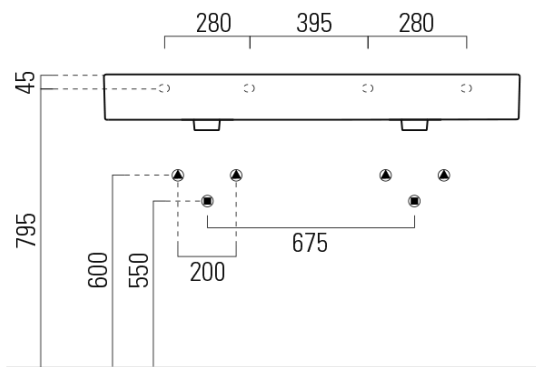

KUBE X keramické dvojumyvadlo 120x47cm, broušená spodní hrana, bílá ExtraGLaze

GSI[®]

Objednací kód: 94259111

Základní informace

Značka: GSI
Série: KUBE X

Rozměry

Šířka: 1200 mm
Výška: 160 mm
Hloubka: 470 mm

Parametry

Barva: Bílá
Materiál: Keramika
Instalace: Nástěnná-šrouby
Typ umyvadla: Dvojumyvadlo
Otvor pro baterii: 2 otvory
Přepad: ANO
Tvar: Obdélník
Vybava: ExtraGlaze
Hmotnost / ks: 34.4 kg
Balení: 1 ks
Záruka: 2 roky

Doporučujeme přikoupit

2 ks GSI umyvadlová výpust 5/4", click-clack, keramická zátka, bílá (Objednací kód: PCS11)

Technický list

* Taglio sul mobile
Furniture's cut