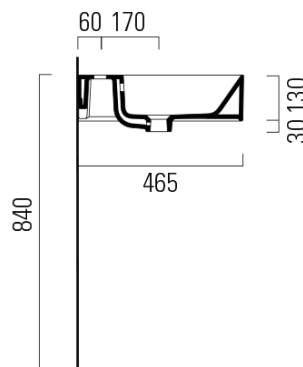

KUBE X keramické dvojumyvadlo 120x47cm, broušená spodní hrana, bílá ExtraGLaze

GSI[®]

Objednací kód: 94259111

Základní informace

Značka: GSI
Série: KUBE X

Rozměry

Šířka: 1200 mm
Výška: 160 mm
Hloubka: 470 mm

Parametry

Barva: Bílá
Materiál: Keramika
Instalace: Nástěnná-šrouby
Typ umyvadla: Dvojumyvadlo
Otvor pro baterii: 2 otvory
Přepad: ANO
Tvar: Obdélník
Výbava: ExtraGlaze
Hmotnost / ks: 34.4 kg
Balení: 1 ks
Záruka: 2 roky

Doporučujeme přikoupit

2 ks GSI umyvadlová výpust 5/4", click-clack, keramická zátka, bílá (Objednací kód: PCS11)

Technický list

* Taglio sul mobile
Furniture's cut