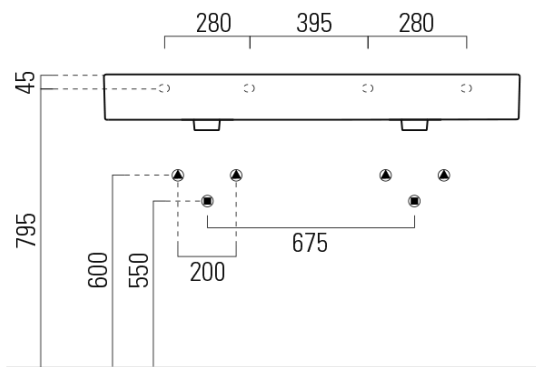

KUBE X keramické dvojumyvadlo 120x47cm, broušená spodní hrana, bílá ExtraGLaze

GSI[®]

Objednací kód: 94259111

Základní informace

Značka: GSI
Série: KUBE X

Rozměry

Šířka: 1200 mm
Výška: 160 mm
Hloubka: 470 mm

Parametry

Barva: Bílá
Materiál: Keramika
Instalace: Nástěnná-šrouby
Typ umyvadla: Dvojumyvadlo
Otvor pro baterii: 2 otvory
Přepad: ANO
Tvar: Obdélník
Výbava: ExtraGlaze
Hmotnost / ks: 34.4 kg
Balení: 1 ks
Záruka: 2 roky

Doporučujeme přikoupit

2 ks GSI umyvadlová výpust 5/4", click-clack, keramická zátka, bílá (Objednací kód: PCS11)

Technický list

* Taglio sul mobile
Furniture's cut