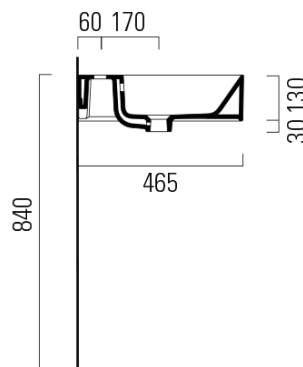

Technický list