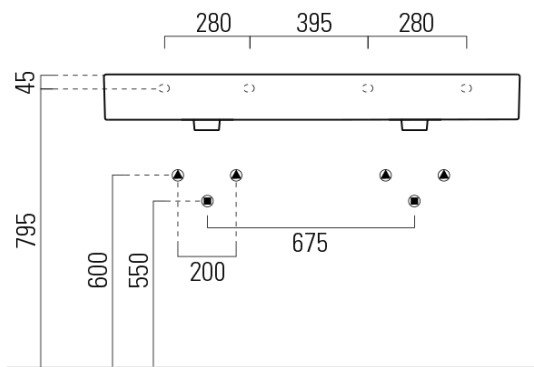

Technický list