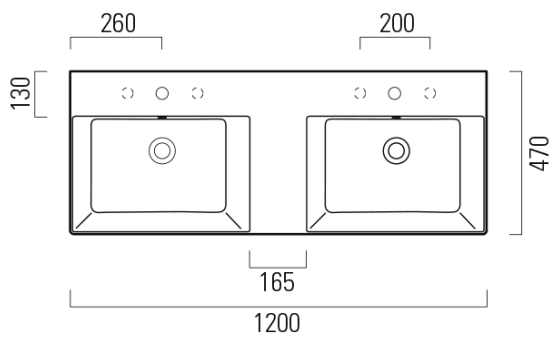

Technický list