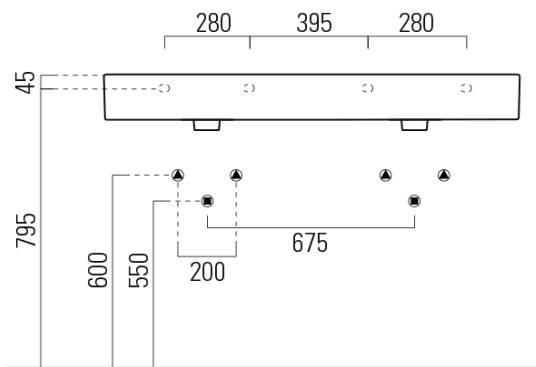

Technický list