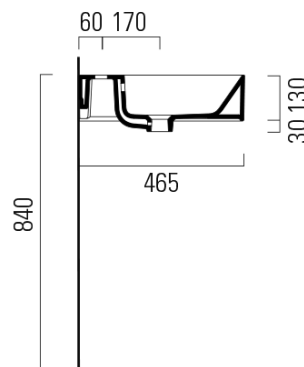

Technický list