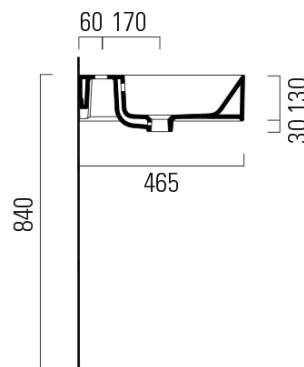

KUBE X keramické dvojumyvadlo 120x47cm, broušená spodní hrana, bílá mat

GSI[®]

Objednací kód: 94259109

Základní informace

Značka: GSI
Série: KUBE X COLOR

Rozměry

Šířka: 1200 mm
Výška: 160 mm
Hloubka: 470 mm

Parametry

Barva: Bílá mat
Materiál: Keramika
Instalace: Nástěnná-šrouby
Typ umyvadla: Dvojumyvadlo
Otvor pro baterii: 2 otvory
Přepad: ANO
Tvar: Obdélník
Hmotnost / ks: 34.4 kg
Balení: 1 ks
Záruka: 2 roky

Doporučujeme přikoupit

2 ks GSI umyvadlová výpust 5/4", click-clack, keramická zátka, bílá mat (Objednací kód: PCS09)

Technický list

* Taglio sul mobile
Furniture's cut