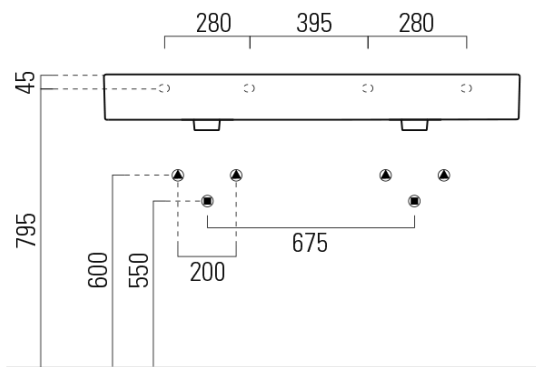

KUBE X keramické dvojumyvadlo 120x47cm, broušená spodní hrana, bílá mat

GSI[®]

Objednací kód: 94259109

Základní informace

Značka: GSI
Série: KUBE X COLOR

Rozměry

Šířka: 1200 mm
Výška: 160 mm
Hloubka: 470 mm

Parametry

Barva: Bílá mat
Materiál: Keramika
Instalace: Nástěnná-šrouby
Typ umyvadla: Dvojumyvadlo
Otvor pro baterii: 2 otvory
Přepad: ANO
Tvar: Obdélník
Hmotnost / ks: 34.4 kg
Balení: 1 ks
Záruka: 2 roky

Doporučujeme přikoupit

2 ks GSI umyvadlová výpust 5/4", click-clack, keramická zátka, bílá mat (Objednací kód: PCS09)

Technický list

* Taglio sul mobile
Furniture's cut